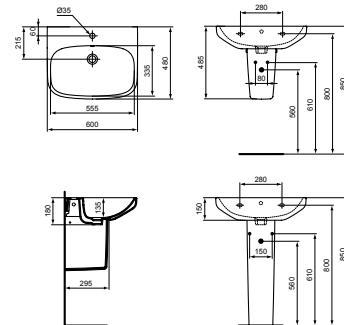

МОДЕЛ	W x D x H mm	SKU
Мивка 60 см	600 x 480 x 180	T470501

- С централен отвор за смесител и с преливник
- Комбинира се с пиедестал T471201, полупиедестал T471301 или самостоятелно със сифон