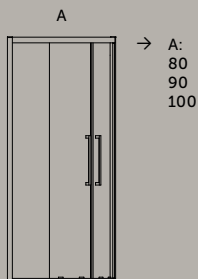

ЪГЛОВА ДУШ КАБИНА ЗАОБЛЕНА С ПЛЪЗГАЩИ СЕ ВРАТИ

→ A:
80
90
100

- ВИСОЧИНА: 2 М.
- 8 ММ ПРОЗРАЧНО, ЗАКАЛЕНО СТЪКЛО
- ПОКРИТИЕ IDEAL CLEAN - ЗА ЛЕСНА ПОДДРЪЖКА (НЕ СЕ ЗАДЪРЖА ВОДА И ВАРОВИК)
- "CLICK & CLEAN" ФУНКЦИЯ - ЗА ЛЕСНО ПОЧИСТВАНЕ