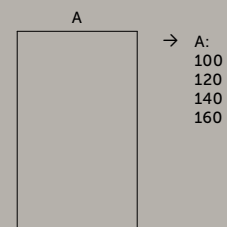

ПРЕГРАДЕН ПАНЕЛ БЕЗ ВЕРТИКАЛЕН ПРОФИЛ

- ВИСОЧИНА: 2 М.
- 8 ММ ПРОЗРАЧНО, ЗАКАЛЕНО СТЬКЛО
- ЛЕСНО ПОЧИСТВАНЕ

ПАРАВАН ЗА ПРАВОЪГЪЛНА ВАНА - ЛЯВА И ДЯСНА ВЕРСИЯ

- РАЗМЕР: 100X150 CM (ФИКСИРАН ПАНЕЛ 40 CM, СГЪВАЕМ ПАНЕЛ 60 CM)
- 8 ММ ПРОЗРАЧНО, ЗАКАЛЕНО СТЬКЛО