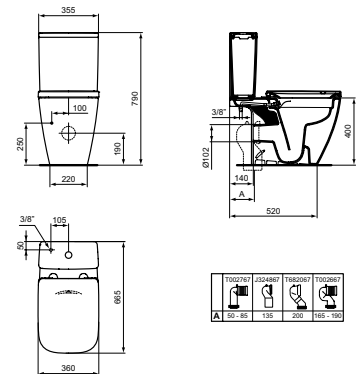

МОДЕЛ	W x D x H mm	SKU
Стояща тоалетна чиния с бидетна функция без ринг RimLS+ за WC комплект	355 x 660 x 400	T537101
Тоалетно казанче 6/3 L, долно водоподаване	360 x 160 x 390	T472401

- Технология без ринг RimLS+
- Хоризонтално (универсално) оттичане
- Включва: монтажен комплект ТТ0257919
- Наличен през септември 2022 г.
- Необходима комплектация с:
  - Тоалетна седалка с метални крепежи, дуропласт (T468201)
  - Тоалетна седалка с плавно затваряне и Easy Take Off крепежи, дуропласт (T468301)
  - Тоалетна седалка (сандвич дизайн) с метални крепежи, дуропласт (T500201)
  - Тоалетна седалка (сандвич дизайн) с плавно затваряне и Easy Take Off крепежи, дуропласт (T500301)