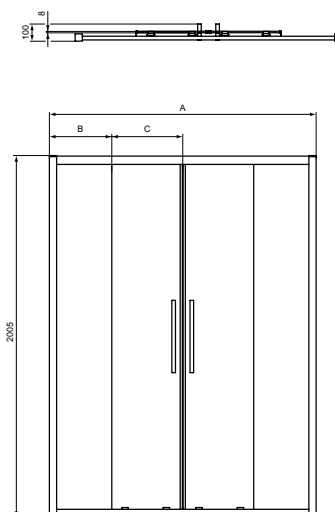

- Височина 200 см
- 8 мм прозрачно, закалено стъкло
- Покритие Ideal Clean - за лесна поддръжка (не се задържа вода и варовик)
- Алюминиев профил, цвят Сребро, 1,2 мм дебелина
- Скрити винтове (декоративен покривен профил)
- Дръжка от неръждаема стомана 300 мм
- Възможност за регулиране на всеки профил до 20 мм
- Не включва "Soft close" система за затваряне
- Подходяща за монтаж в ниша или като душ кабина в комбинация със страничен панел
- Може да се комбинира с всички поддушови корита IS с подходящи размери или за директен монтаж върху под
- Забележка: Опаковка в две отделни кутии - в една кутия врати, в отделна кутия панели и други компоненти
- Забележка: Възможност за реверсивен монтаж по избор на потребителя

	A	B	C
T4951	1475 - 1515	345 - 365	390
T4953	1575 - 1615	370 - 390	420