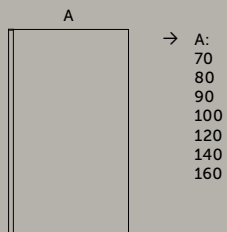

ПРЕГРАДЕН ПАНЕЛ