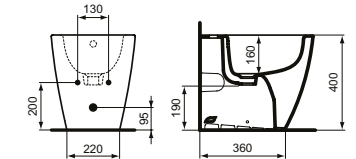

СТОЯЩА ТООЛЕТНА ЧИНИЯ БЕЗ РИНГ RIMLS+ С ПЛЪТНО ПРИЛЕПВАНЕ КЪМ СТЕНАТА

МОДЕЛ	W x D x H mm	SKU
Стояща тоалетна чиния без ринг RimLS+ с плътно прилепване към стената	355 x 480 x 400	T459401

- Компактна (къса проекция) - само 48 см
- Технология без ринг RimLS+
- Хоризонтално оттичане (универсално)
- За монтаж на пода, с плътно прилепване към стената
- Включва: крепежен комплект TT0257919
- Необходима комплектация:
  - Тоалетна седалка, дуропласт, метални крепежи T473601
  - Тоалетна седалка с плавно затваряне, дуропласт, Easy Take Off T473701
  - Тоалетна седалка (сандвич дизайн) с метални крепежи, дуропласт T532801 - Налична септември 2022 г.
  - Тоалетна седалка (сандвич дизайн) с плавно затваряне и Easy Take Off крепежи, дуропласт T532901 - Налична септември 2022 г.

СТОЯЩО БИДЕ С ПЛЪТНО ПРИЛЕПВАНЕ КЪМ СТЕНАТА

МОДЕЛ	W x D x H mm	SKU
Стоящо биде с плътно прилепване към стената	355 x 480 x 400	T459501

- Компактна (къса проекция) - само 48 см
- С отвор за смесител
- Включва монтажен комплект TT0257919

КОНЗОЛНА ТООЛЕТНА ЧИНИЯ БЕЗ РИНГ RIMLS+

МОДЕЛ	W x D x H mm	SKU
Конзолна тоалетна чиния без ринг - RimLS+	355 x 480 x 335	T459201

- Компактна (къса проекция) - само 48 см
- Технология без ринг RimLS+
- С напълно скрито присъединяване
- Включва: монтажен комплект EASYFIX+ WW966066 за фиксация отгоре през отворите за монтаж на седалка (за напълно скрито присъединяване - без никакви странични отвори)
- Внимание: Не се препоръчва инсталиране на тоалетни чинии без ринг с напорен промивен кран!
- Тоалетна седалка с плавно затваряне, дуропласт, Easy Take Off T473701
- Тоалетна седалка (сандвич дизайн) с метални крепежи, дуропласт T532801 - Налична септември 2022 г.
- Тоалетна седалка (сандвич дизайн) с плавно затваряне и Easy Take Off крепежи, дуропласт T532901 - Налична септември 2022 г.