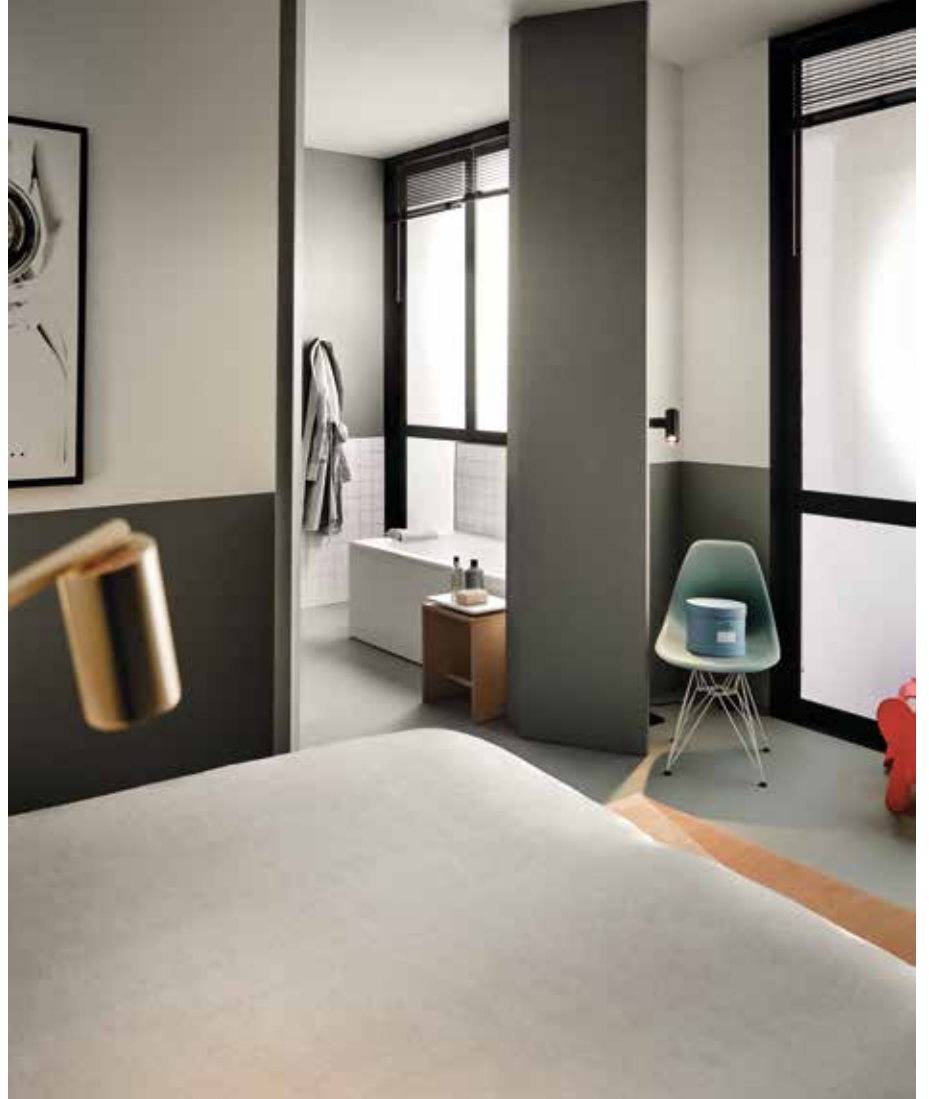

Там, където всичко работи заедно.

ОЛЕКОТЕН ДИЗАЙН, СЪЗДАВАЩ
ЧУВСТВО ЗА ПРОСТРАНСТВО;
ЕДНО СПОКОЙНО МЯСТО,
КЪДЕТО ЖИВОТЪТ ПРОСТО ТЕЧЕ.