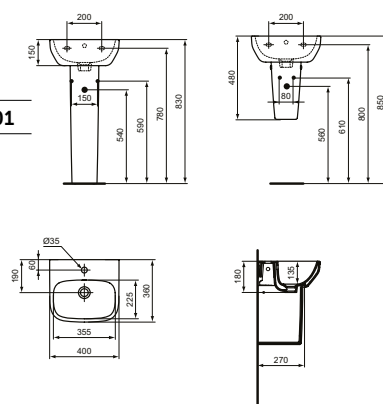

МИВКА ЗА РЪЦЕ 40 CM

МОДЕЛ	W x D x H mm	SKU
Мивка за ръце 40 см	400 x 360 x 180	T470801

- С централен отвор за смесител и с преливник
- Комбинира се с:
 - Пиедестал малък T471401,
 - Полупиедестал малък T471501,
 - Самостоятелно със сифон