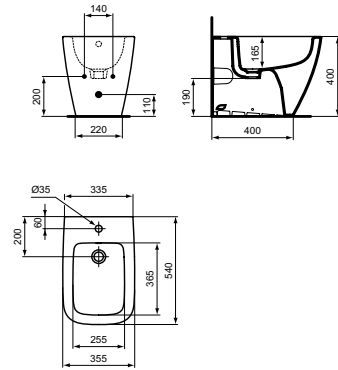

МОДЕЛ	W x D x H mm	SKU
Стоящо биде с плътно прилепване към стената	355 x 540 x 400	T461701

- С отвор за смесител
- Включва монтажен комплект ТТ0257919
- Налично през септември 2022 г.