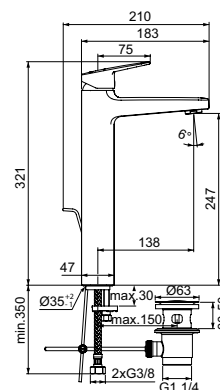

МОДЕЛ	SKU
С метален изпразнител	BD238AA
С метален изпразнител и Easyfix+ присъединяване	BD277AA
Без изпразнител	BD236AA
Без изпразнител, Студен старт	BD237AA
С метален изпразнител, Студен старт	BD239AA

- Едноръкохватков смесител за умивалник с височина под аератора 250 мм
- 38 мм керамичен затварящ механизъм FirmaFlow® с вграден ограничител на топла вода
- Метална ръкохватка с индикация за топла и студена вода
- Аератор 5 l/min
- Easy fix присъединяване
- Гъвкави връзки G3/8"
- Покритие: Хром
- Съответства на стандарт EN817