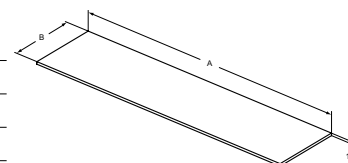

A	B
T5287	2004	505
T5286	1804	505
T5285	1604	505
T5321	1404	505
T5284	1204	505
T5283	1002	505
T5282	802	505
T5281	602	505