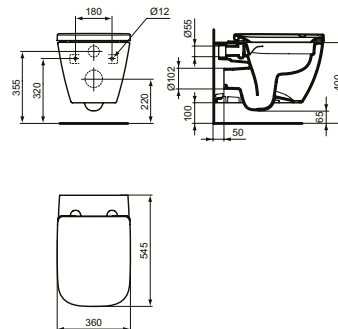

КОНЗОЛНА ТОАЛЕТНА ЧИНИЯ БЕЗ РИНГ - RIMLS+

МОДЕЛ	W x D x H mm	SKU
Конзолна тоалетна чиния без ринг - RimLS+	355 x 540 x 335	T461401

- Технология без ринг RimLS+
- С напълно скрито присъединяване
- Включва: монтажен комплект EASYFIX+ WW966066 за фиксация отгоре през отворите за монтаж на седалка (за напълно скрито присъединяване - без никакви странични отвори)
- Внимание: Не се препоръчва инсталиране на тоалетни чинии без ринг с напорен промивен кран!
- Необходима комплектация с:
 - Тоалетна седалка с метални крепежи, дурупласт (T468201)
 - Тоалетна седалка с плавно затваряне и Easy Take Off крепежи, дурупласт (T468301)
 - Тоалетна седалка (сандвич дизайн) с метални крепежи, дурупласт (T500201)
 - Тоалетна седалка (сандвич дизайн) с плавно затваряне и Easy Take Off крепежи, дурупласт (T500301)