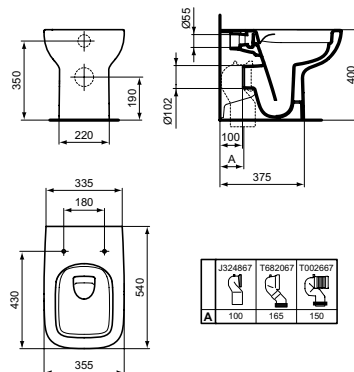

МОДЕЛ	W x D x H mm	SKU
Стояща тоалетна чиния без ринг RimLS+ с плътно прилепване към стената	355 x 540 x 400	T471901

- Технология без ринг RimLS+
- Горизонтално оттичане (универсално)
- За монтаж на пода, с плътно прилепване към стената
- Включва крепежен комплект TT0257919
- Внимание: Не се препоръчва инсталиране на тоалетни чинии без ринг с напорен промивен кран!
- Необходима комплектация:
  - Тоалетна седалка с метални крепежи, дуропласт T453001
  - Тоалетна седалка с плавно затваряне и Easy Take Off крепежи, дуропласт T453101
  - Тоалетна седалка (сандвич дизайн) с метални крепежи, дуропласт T481201
  - Тоалетна седалка (сандвич дизайн) с плавно затваряне и Easy Take Off крепежи, дуропласт T481301