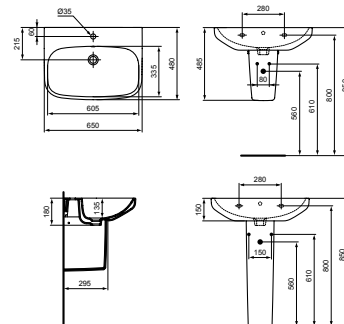

МОДЕЛ	W x D x H mm	SKU
Мивка 65 см	650 x 480 x 180	T470401

- С централен отвор за смесител и с преливник
- Комбинира се с пиедестал T471201, полупиедестал T471301 или самостоятелно със сифон