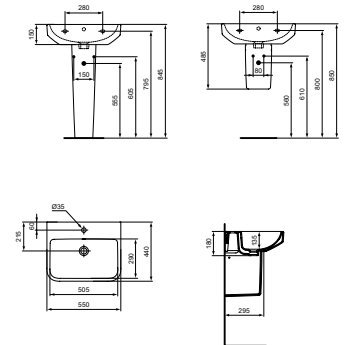

- Комбинира се с пиедестал T473901, полупиедестал T534601 или самостоятелно със сифон
- Налична през септември 2022 г.

МИВКА 50 CM

МОДЕЛ	W x D x H mm	SKU
С отвор за смесител и с преливник	500 x 440 x 180	T460901
Без отвор за смесител и с преливник	500 x 440 x 180	T533701
Без отвор за смесител и без преливник (препоръчителна инсталация с изпразнител за мивка без преливник - J3291AA)	500 x 440 x 180	T534101
С отвор за смесител и без преливник (препоръчителна инсталация с изпразнител за мивка без преливник - J3291AA)	500 x 440 x 180	T534501