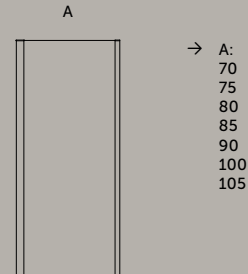

→ A:
70
75
80
85
90
100
105

- → ВИСОЧИНА: 2 М.
- → 8 ММ ПРОЗРАЧНО, ЗАКАЛЕНО СТЪКЛО
- → ЛЕСНО ПОЧИСТВАНЕ

ПРОФИЛ СРЕБРО – ЕО