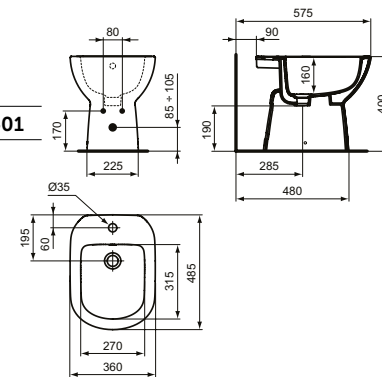

СТОЯЩО БИДЕ

МОДЕЛ	W x D x H mm	SKU
Стоящо биде	360 x 485 x 400	T467401

- С отвор за смесител и с преливник
- Включва монтажен комплект ТТ0257919
- Неопаковано