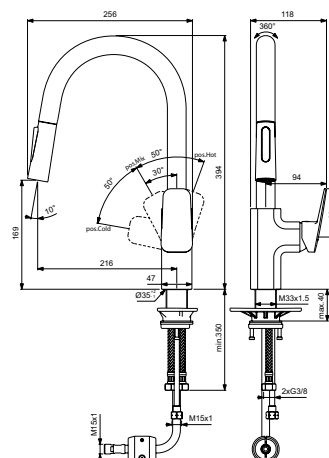

СМЕСИТЕЛ ЗА КУХНЯ С ВИСОК ТРЪБЕН ЧУЧУР R210 И 2-ФУНКЦИОНАЛЕН ИЗТЕГЛЯЩ СПРЕЙ

МОДЕЛ

С висок тръбен чучур R210 и 2-функционален изтеглящ спрей

SKU

BD338AA

- Месингово тяло и тръбен чучур с височина под аератора 170 мм
- 38 мм FirmaFlow® керамичен затварящ механизъм с ограничител на топла вода и Click
- Технология Студен старт
- Тръбен чучур R210 с изтеглящ се 2-функционален спрей
- Easy-Fix присъединяване с централна гайка и два винта
- Гъвкави връзки G3/8"
- Покритие Хром
- Съответства на стандарт EN817, ACS, NF, KIWA