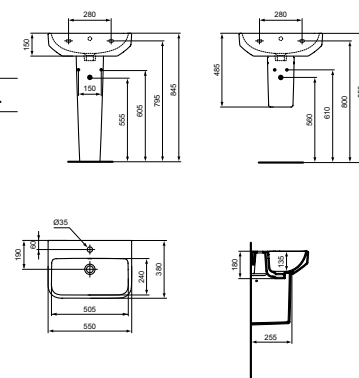

МИВКА 55 CM

МОДЕЛ	W x D x H mm	SKU
Мивка 55 см	550 x 380 x 180	T458401

- Компактна (къса проекция) - само 38 см
- С централен отвор за смесител и с преливник
- Комбинира се с пиедестал T473901, полупиедестал T474001 или самостоятелно със сифон