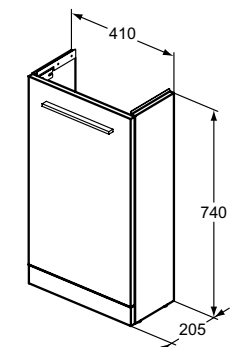

- Система с плавно затваряне
- Без включени дръжки - поръчват се отделно
- Препоръчителен монтаж със сифон, спестяващ пространството EE23033967 поръчва се отделно
- За комбинация с i.Life S мивка за ръце 45 см T458601

ПОКРИТИЯ
НА МЕБЕЛИТЕ

ПОКРИТИЯ
НА ДРЪЖКИТЕ