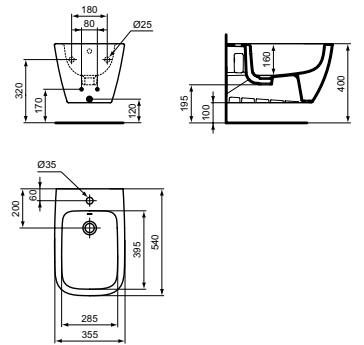

МОДЕЛ	W x D x H mm	SKU
Конзолно биде	355 x 540 x 300	T461501

- С отвор за смесител
- Включва: монтажен комплект TT0299598 (за напълно скрито присъединяване - без никакви странични отвори)