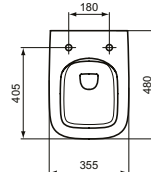

МОДЕЛ	W x D x H mm	SKU
Конзолна тоалетна чиния без ринг - RimLS+	355 x 480 x 335	T459201

- Компактна (къса проекция) - само 48 см
- Технология без ринг RimLS+
- С напълно скрито присъединяване
- Включва: монтажен комплект EASYFIX+ WW966066 за фиксация отгоре през отворите за монтаж на седалка (за напълно скрито присъединяване - без никакви странични отвори)
- Внимание: Не се препоръчва инсталиране на тоалетни чинии без ринг с напорен промивен кран!
- Тоалетна седалка с плавно затваряне, дуропласт, Easy Take Off T473701
- Тоалетна седалка (сандвич дизайн) с метални крепежи, дуропласт T532801 - Налична септември 2022 г.
- Тоалетна седалка (сандвич дизайн) с плавно затваряне и Easy Take Off крепежи, дуропласт T532901 - Налична септември 2022 г.