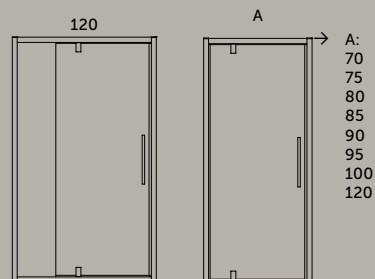

→ A:
70
75
80
85
90
95
100
120

- → ВИСОЧИНА: 2 М.
- → 8 ММ ПРОЗРАЧНО, ЗАКАЛЕНО СТЪКЛО
- → ПОКРИТИЕ IDEAL CLEAN - ЗА ЛЕСНА ПОДДРЪЖКА (НЕ СЕ ЗАДЪРЖА ВОДА И ВАРОВИК)