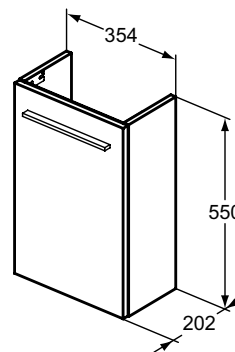

ПОКРИТИЯ
НА МЕБЕЛИТЕ

ПОКРИТИЯ
НА ДРЪЖКИТЕ

GUEST ШКАФ ЗА МИВКА 35 CM ЗА МАЛКА МИВКА ТЕМПО

МОДЕЛ	W x D x H mm	SKU
За стенен монтаж, с 1 врата	354 x 202 x 550	T5302xx
Дръжки		T5325xx

- Система с плавно затваряне
- Без включени дръжки - поръчват се отделно
- Препоръчителен монтаж със сифон, спестяващ пространството EE23033967 (поръчва се отделно)
- За комбинация с:
 - Темпо малка мивка 37 см с десен отвор за смесител E211201
 - Темпо малка мивка 37 см с ляв отвор за смесител E211301