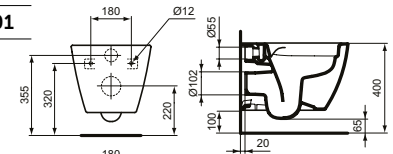

МОДЕЛ	W x D x H mm	SKU
Конзолна тоалетна чиния без ринг - RimLS+	355 x 480 x 335	T459201

- Компактна (къса проекция) - само 48 см
- Технология без ринг RimLS+
- С напълно скрито присъединяване
- Включва: монтажен комплект EASYFIX+ WW966066 за фиксация отгоре през отворите за монтаж на седалка (за напълно скрито присъединяване - без никакви странични отвори)
- Внимание: Не се препоръчва инсталиране на тоалетни чинии без ринг с напорен промивен кран!
- Тоалетна седалка с плавно затваряне, дуропласт, Easy Take Off T473701
- Тоалетна седалка (сандвич дизайн) с метални крепежи, дуропласт T532801 - Налична септември 2022 г.
- Тоалетна седалка (сандвич дизайн) с плавно затваряне и Easy Take Off крепежи, дуропласт T532901 - Налична септември 2022 г.