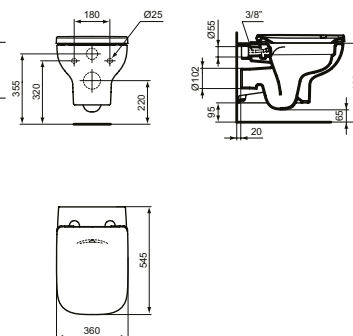

МОДЕЛ	W x D x H mm	SKU
Конзолна тоалетна чиния без ринг RimLS+ с бидетна функция	355 x 540 x 335	T481801

1. Технология без ринг RimLS+
   - Хоризонтално оттичане
   - Необходима комплектация:
     - Тоалетна седалка с метални крепежи, дурупласт Т453001
     - Тоалетна седалка с плавно затваряне и Easy Take Off крепежи, дурупласт Т453101
     - Тоалетна седалка (сандвич дизайн) с метални крепежи, дурупласт Т481201
     - Тоалетна седалка (сандвич дизайн) с плавно затваряне и Easy Take Off крепежи, дурупласт Т481301
2. Внимание: Не се препоръчва инсталиране на тоалетни чинии без ринг с напорен промивен кран!