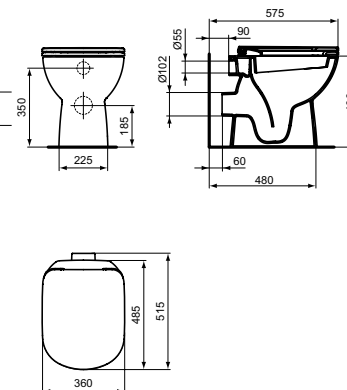

МОДЕЛ	W x D x H mm	SKU
Стояща тоалетна чиния	360 x 485 x 400	T467301