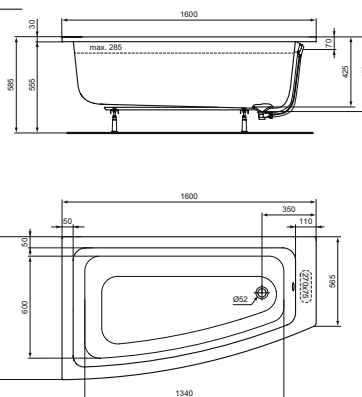

МОДЕЛ	W x D x H mm	SKU
Асиметрична акрилна вана 160x90 лява, 285 l	600 x 440 x 630	T476801

- Тип монтаж: за вграждане или в комбинация с панел (извит)
- Материал: акрилен лист с дебелина 4mm, подсилен с фибростъкло за допълнителна стабилност
- Отвор за сифон Ø 52 mm
- Съответства на EN 14 516