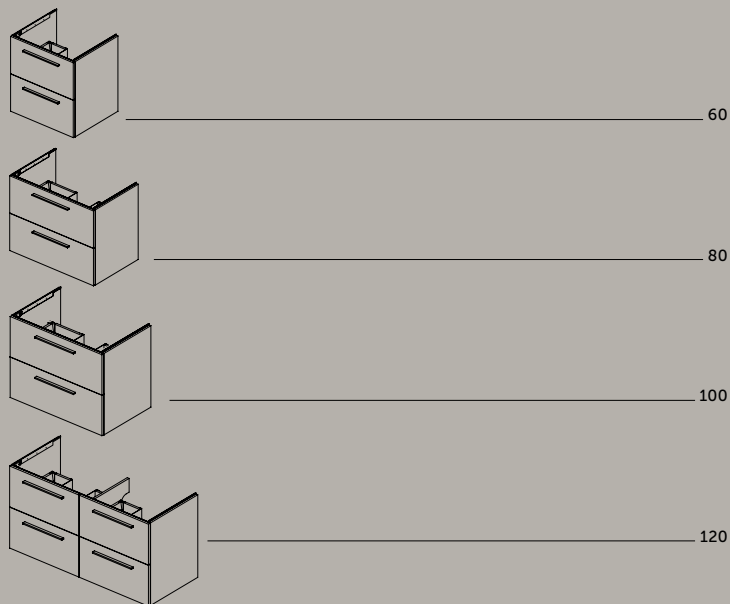

ПОКРИТИЯ НА МЕБЕЛИТЕ

МЕБЕЛ ЗА МИВКА/ С ДВЕ ЧЕКМЕДЖЕТА

- ДЪЛБОЧИНА 50,5 СМ
- ПЛАВНО ЗАТВАРЯНЕ
- МАТЕРИАЛ: МЕЛАМИН
- СЕРТИФИЦИРАНО ПРОИЗВОДСТВО И МАТЕРИАЛИ
- ПРОИЗВЕДЕНО В ГЕРМАНИЯ

- ДРЪЖКИ:
- ДВЕ ПОКРИТИЯ
 - РАЗМЕР L (336ММ)