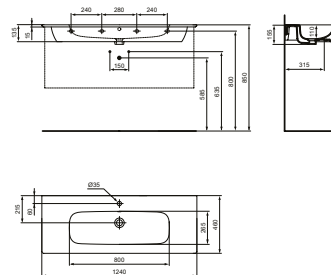

МИВКА ЗА МЕБЕЛ 124 CM

МОДЕЛ	W x D x H mm	SKU
Мивка за мебел 124 см	1240 x 460 x 155	T462201

- С централен отвор за смесител и с преливник
- Комбинира се с i.life A мебел за мивка 120 см или самостоятелно със сифон