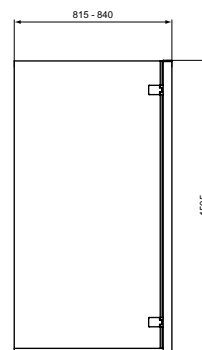

IS I.LIFE ПАРАВАН ЗА ПРАВОЪГЪЛНА ВАНА

МОДЕЛ	SKU
Параван за правоъгълна вана 81,5 см, десен	T4884EO
Параван за правоъгълна вана 81,5 см, ляв	T4885EO

- Височина 150 см
- 8 мм прозрачно стъкло с Ideal Clean покритие за лесно почистване
- Алюминиев профил, цвят Сребро, 1,2 мм дебелина
- Регулиране на профила до 25 мм
- Скрити винтове (декоративен покривен профил)
- Без държач за кърпа
- Отваря се само навън
- Панти за фиксиране към профила
- Забележка: Продуктът не е реверсивен, налични са две версии: лява и дясна

IS I.LIFE ПАРАВАН ЗА ПРАВОЪГЪЛНА ВАНА С ДЪРЖАЧ ЗА КЪРПА

МОДЕЛ	SKU
Параван за правоъгълна вана с държач за кърпа 90 см, десен	T4888EO
Параван за правоъгълна вана с държач за кърпа 90 см, ляв	T4889EO

- Височина 150 см
- 8 мм прозрачно стъкло с Ideal Clean покритие за лесно почистване
- Алюминиев профил, цвят Сребро, 1,2 мм дебелина
- Регулиране на профила до 25 мм
- Скрити винтове (декоративен покривен профил)
- Държач за кърпа 450 мм x 20 мм
- Отваря се само навън
- Панти за фиксиране към профила
- Забележка: Продуктът не е реверсивен, налични са две версии: лява и дясна

IS I.LIFE ПАРАВАН ЗА ПРАВОЪГЪЛНА ВАНА С ЕДИН ФИКСИРАН И ЕДИН ПОДВИЖЕН ПАНЕЛ

МОДЕЛ	SKU
Параван за правоъгълна вана с един фиксиран и един подвижен панел, десен	T4886EO
Параван за правоъгълна вана с един фиксиран и един подвижен панел, ляв	T4887EO

- Височина 150 см
- 8 мм прозрачно стъкло с Ideal Clean покритие за лесно почистване
- Алюминиев профил, цвят Сребро, 1,2 мм дебелина
- Регулиране на профила до 25 мм
- Скрити винтове (декоративен покривен профил)
- Панти фиксирани между двата панела
- Подвижен панел с уплътнение, отваря се само навън
- Фиксиран панел с профил
- Дължина: фиксиращ панел 40 см, сгъваем панел 60 см
- Забележка: Продуктът не е реверсивен, налични са две версии: лява и дясна