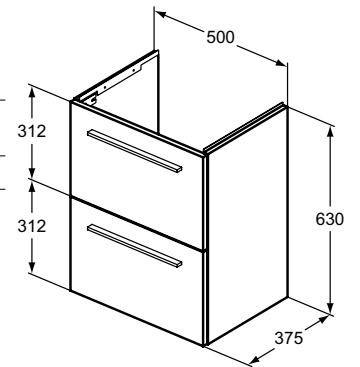

МОДЕЛ	W x D x H mm	SKU
Шкаф за мивка 50 см, за стенен монтаж с 2 чекмеджета	500 x 375 x 630	T5291xx
Дръжки		T5326xx

- Система с плавно затваряне
- Без включени дръжки - поръчват се отделно
- Препоръчителен монтаж със сифон, спестяващ пространството EE23033967 (поръчва се отделно)
- За комбинация с i.Life S мивка за мебел 51 см T459101