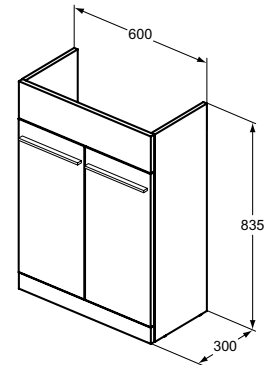

ШКАФ ЗА МИВКА 80 CM

МОДЕЛ	W x D x H mm	SKU
Стоящ на пода, с 2 чекмеджета	800 x 440 x 853	T5274xx
Дръжки		T5326xx

- Система с плавно затваряне
- Без включени дръжки - поръчват се отделно
- Препоръчителен монтаж със сифон, спестяващ пространството EE23033967 (поръчва се отделно)
- За комбинация с i.life A мивки за мебел 84 см T462001

ШКАФ ЗА МИВКА 60 CM

МОДЕЛ	W x D x H mm	SKU
Стоящ на пода, с 2 чекмеджета	600 x 440 x 853	T5273xx
Дръжки		T5326xx

- Система с плавно затваряне
- Без включени дръжки - поръчват се отделно
- Препоръчителен монтаж със сифон, спестяващ пространството EE23033967 (поръчва се отделно)
- За комбинация с i.life A мивки за мебел 64 см T461901

ШКАФ 60 CM ЗА МИВКА ЗА ПОЛУВГРАЖДАНЕ

МОДЕЛ	W x D x H mm	SKU
Шкаф 60 см за мивка за полувграждане, стоящ на пода, с 2 врати	600 x 300 x 835	T5262xx
Дръжки		T5325xx

- Система с плавно затваряне
- Без включени дръжки - поръчват се отделно
- Препоръчителен монтаж със сифон, спестяващ пространството EE23033967 (поръчва се отделно)
- Да се използва шаблон за изрязване на плота, включен в комплектацията на мивка T451701
- За комбинация с i.life A мивка за полувграждане 50 см T451701

ПЛОТ 60 CM

МОДЕЛ	W x D x H mm	SKU
Плот за шкаф 60 см за мивка за полувграждане	602 x 301 x 18	T5264xx

- За комбинация с i.life S шкаф за мивка за полувграждане 60 см T5262xx

ПОКРИТИЯ
НА МЕБЕЛИТЕ

ПОКРИТИЯ
НА ДРЪЖКИТЕ