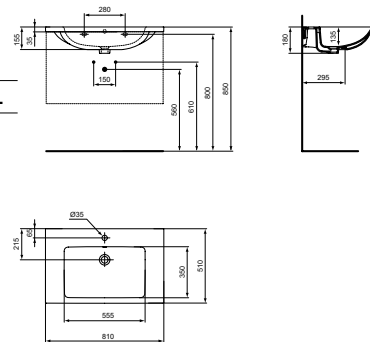

МИВКА ЗА МЕБЕЛ 81 CM

МОДЕЛ	W x D x H mm	SKU
Мивка за мебел 81 см	810 x 510 x 180	T460401

- С централен отвор за смесител и с преливник
- Налична през септември 2022 г.
- Комбинира се с i.life B мебел 80 см или самостоятелно със сифон