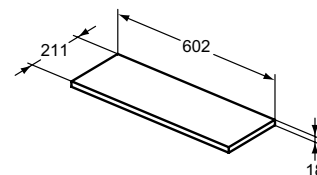

- За комбинация с i.Life S шкаф за мивка за полувграждане 60 см T5298xx

DU -
БЯЛ
МАТ

NF -
ПЯСЪЧНО
БЕЖОВ
МАТ

NH -
ГРЕЙДЖ
МАТ

NG -
КВАРЦОВ
СИВ МАТ

NV -
КАРБОНОВО
СИВ МАТ

NX -
КАФЕ
ДЪБ

NW -
КАФЕ
ДЪБ

YE -
БРИЛ
АЛУМИНИЙ

XG -
ЧЕРНА
КОПРИНА
(ЧЕРЕП МАТ)