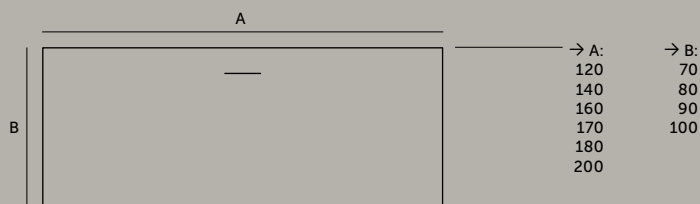

i.life поддушови корита

КВАДРАТНИ

- → СИФОН ЗА ПОДДУШОВО КОРИТО СЕ ПОРЪЧВА ОТДЕЛНО K936367
- → ДЕКОРАТИВЕН КАПАК ЗА СИФОН ОТ СЪЩИЯТ МАТЕРИАЛ И ЦВЯТ
- → КОМПОЗИТЕН МАТЕРИАЛ НА ОСНОВАТА НА МРАМОР И СМОЛИ
- → УСТОЙЧИВОСТ НА ПОЧИСТВАЩИ ПРЕПАРАТИ
- → НАЙ-ВИСОК КЛАС НЕПЪРЗАЛЯЩА СЕ ПОВЪРХНОСТ CLASS C

ПРАВОЪГЪЛНИ СИФОН НА КЪСАТА СТРАНА

- → СИФОН ЗА ПОДДУШОВО КОРИТО СЕ ПОРЪЧВА ОТДЕЛНО K936367
- → ДЕКОРАТИВЕН КАПАК ЗА СИФОН ОТ СЪЩИЯТ МАТЕРИАЛ И ЦВЯТ
- → КОМПОЗИТЕН МАТЕРИАЛ НА ОСНОВАТА НА МРАМОР И СМОЛИ
- → УСТОЙЧИВОСТ НА ПОЧИСТВАЩИ ПРЕПАРАТИ
- → НАЙ-ВИСОК КЛАС НЕПЪРЗАЛЯЩА СЕ ПОВЪРХНОСТ CLASS C

ПРАВОЪГЪЛНИ СИФОН НА ДЪЛГАТА СТРАНА

- → СИФОН ЗА ПОДДУШОВО КОРИТО СЕ ПОРЪЧВА ОТДЕЛНО K936367
- → ДЕКОРАТИВЕН КАПАК ЗА СИФОН ОТ СЪЩИЯТ МАТЕРИАЛ И ЦВЯТ
- → КОМПОЗИТЕН МАТЕРИАЛ НА ОСНОВАТА НА МРАМОР И СМОЛИ
- → УСТОЙЧИВОСТ НА ПОЧИСТВАЩИ ПРЕПАРАТИ
- → НАЙ-ВИСОК КЛАС НЕПЪРЗАЛЯЩА СЕ ПОВЪРХНОСТ CLASS C

ПОКРИТИЯ НА ПОДДУШОВИ КОРИТА