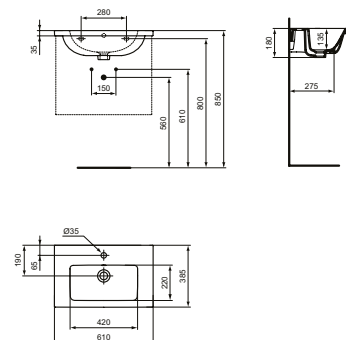

- Компактна (къса проекция) - само 38,5 см
- С централен отвор за смесител и с преливник
- Комбинира се с:
  - малък пиедестал T471401 или
  - малък полупиедестал T471501 или
  - i.life S шкаф за мивка 60 см или
  - самостоятелно със сифон