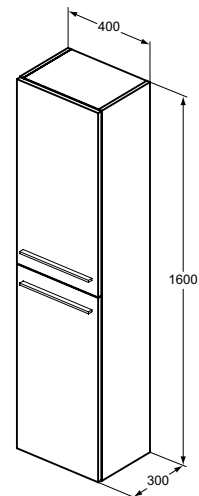

МОДЕЛ	W x D x H mm	SKU
Шкаф колона - висока, с 2 врати	400 x 300 x 1600	T5260xx
Дръжки		T5326xx