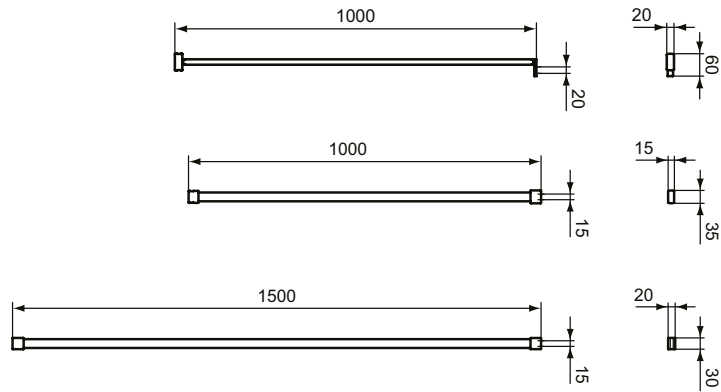

ЪГЛОВА ФИКСИРАЩА КОНЗОЛА ЗА ПРЕГРАДЕН ПАНЕЛ

МОДЕЛ	SKU
Ъглова фиксираща конзола за преграден панел 100 см	T4890EO
Права фиксираща конзола за преграден панел 100 см	T4891EO
Права фиксираща конзола за преграден панел - за фиксиране към таван 150 см	T4892EO

ДОПЪЛНИТЕЛЕН ПРОФИЛ

МОДЕЛ	SKU
Допълнителен профил 1,5 см	T4893EO
Допълнителен профил 2 см	T4894EO
Допълнителен профил 2,5 см	T4895EO

- Височина 200 см
- Алюминиев профил, цвят Сребро, 1,2 мм дебелина
- Подходящ за монтаж към всички модели врати IS I.Life (плъзгаща, въртяща, сгъваема)