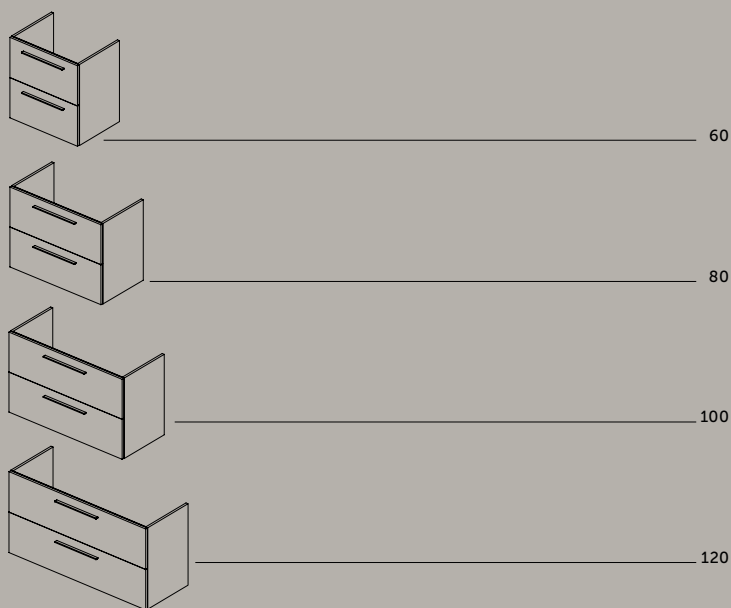

- ДЪЛБОЧИНА 44 СМ
- ПЛАВНО ЗАТВАРЯНЕ
- БЕЗ ПЛОТ
- МАТЕРИАЛ: МЕЛАМИН
- СЕРТИФИЦИРАНО ПРОИЗВОДСТВО И МАТЕРИАЛИ
- ПРОИЗВЕДЕНО В ГЕРМАНИЯ

- ДРЪЖКИ:
- ДВЕ ПОКРИТИЯ
 - ТРИ РАЗМЕРА
 - L (336ММ) - ПОДХОДЯЩ ЗА МЕБЕЛИ И ШКАФ-КОЛОНИ
 - M (267ММ) - ПОДХОДЯЩИ ЗА МЕБЕЛ ЗА МИВКА ЗА ПОЛУВГРАЖДАНЕ
 - S (136ММ) - ПОДХОДЯЩИ ЗА ШКАФ - ПИЕДЕСТАЛ ЗА МИВКИ