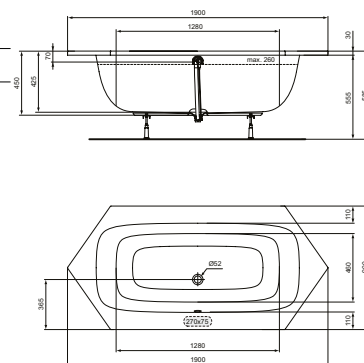

- Тип монтаж: за вграждане
- Материал: акрилен лист с дебелина 4 мм, подсилен с фибростъкло за допълнителна стабилност
- Отвор за сифон Ø 52 мм
- Съответства на EN 14 516