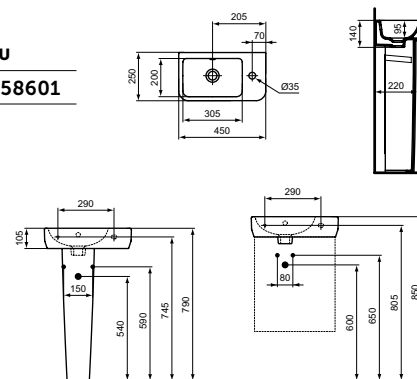

МИВКА ЗА РЪЦЕ 45 CM

МОДЕЛ	W x D x H mm	SKU
Мивка за ръце 45 см	450 x 250 x 140	T458601

- С десен отвор за смесител и с преливник
- Включен монтажен комплект TT0299729
- Комбинира се с малък пиедестал E253901 или самостоятелно със сифон