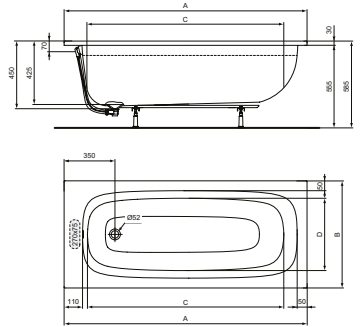

IS I.LIFE ПРАВОЪГЪЛНА АКРИЛНА ВАНА

МОДЕЛ	W x D x H mm	SKU
Правоъгълна акрилна вана 150x70 см, 190 l	1500 x 700 x 450	T475701
Правоъгълна акрилна вана 160x70 см, 205 l	1600 x 700 x 450	T475801
Правоъгълна акрилна вана 170x70 см, 220 l	1700 x 700 x 450	T475901
Правоъгълна акрилна вана 170x75 см, 230 l	1700 x 750 x 450	T476001
Правоъгълна акрилна вана 170x80 см, 270 l	1700 x 800 x 450	T476101
Правоъгълна акрилна вана 180x80 см, 290 l	1800 x 800 x 450	T476201

	A	B	C	D	H₂O
T4757	1500	700	1175	450	190 l
T4758	1600	700	1275	450	205 l
T4759	1700	700	1375	450	220 l
T4760	1700	750	1375	505	230 l
T4761	1700	800	1375	555	270 l
T4762	1800	800	1475	555	290 l

- Тип монтаж: за вграждане или в комбинация с панели (челен и страничен)
- Материал: акрилен лист с дебелина 4mm, подсилен с фибростъкло за допълнителна стабилност
- Отвор за сифон Ø 52 мм
- Съответства на EN 14 516

IS I.LIFE ПРАВОЪГЪЛНА ДВУСТРАННА АКРИЛНА ВАНА

МОДЕЛ	W x D x H mm	SKU
Правоъгълна двустранна акрилна вана 170x75 см, 280 l	1700 x 750 x 450	T476301
Правоъгълна двустранна акрилна вана 180x80 см, 325 l	1800 x 800 x 450	T476401
Правоъгълна двустранна акрилна вана 190x90 см, 400 l	1900 x 900 x 450	T476501

	A	B	C	D	H₂O
T4763	1700	750	1480	450	280 l
T4764	1800	800	1580	450	325 l
T4765	1900	900	1680	450	400 l

- Тип монтаж: за вграждане или в комбинация с панели (челен и страничен)
- Материал: акрилен лист с дебелина 4 мм, подсилен с фибростъкло за допълнителна стабилност
- Отвор за сифон Ø 52 мм
- Съответства на EN 14 516

IS I.LIFE ШЕСТОЪГЪЛНА АКРИЛНА ВАНА

МОДЕЛ	W x D x H mm	SKU
Шестоъгълна акрилна вана 190x90 см, 260 l	1900 x 900 x 450	T476701

- Тип монтаж: за вграждане
- Материал: акрилен лист с дебелина 4 мм, подсилен с фибростъкло за допълнителна стабилност
- Отвор за сифон Ø 52 мм
- Съответства на EN 14 516