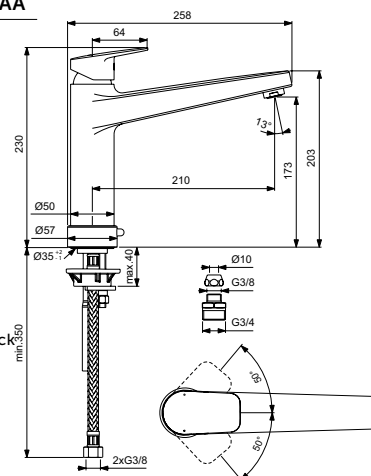

МОДЕЛ	SKU
С висок лят чучур	BD329AA