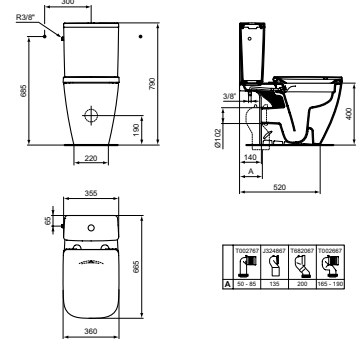

МОДЕЛ	W x D x H mm	SKU
Стояща тоалетна чиния с бидетна функция без ринг RimLS+ за WC комплект	355 x 660 x 400	T537101
Тоалетно казанче 6/3 L, странично водоподаване	360 x 160 x 390	T472501

- Технология без ринг RimLS+
- Хоризонтално (универсално) оттичане
- Включва: монтажен комплект ТТ0257919
- Наличен през септември 2022 г.
- Необходима комплектация с:
  - Тоалетна седалка с метални крепежи, дуропласт (T468201)
  - Тоалетна седалка с плавно затваряне и Easy Take Off крепежи, дуропласт (T468301)
  - Тоалетна седалка (сандвич дизайн) с метални крепежи, дуропласт (T500201)
  - Тоалетна седалка (сандвич дизайн) с плавно затваряне и Easy Take Off крепежи, дуропласт (T500301)