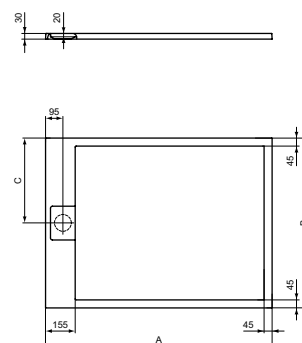

A	B	C
T5220	1200	800	400
T5221	1200	900	450
T5223	1000	800	400
T5228	1200	1000	500
T5231	1000	900	450
T5233	1200	700	350
T5237	900	700	350
T5240	1000	700	350

	A	B	C
T5222	1400	900	700
T5224	1400	800	700
T5225	1600	800	800
T5226	1600	900	800
T5230	1800	900	900
T5232	1600	1000	800
T5235	2000	1000	1000
T5236	1800	800	900
T5238	1700	800	850
T5239	1700	900	850
T5241	1400	700	700
T5243	2000	900	1000
T5244	1700	700	850
T5245	1800	1000	900

1. ПОКРИТИЕ НА ПОДДУШОВИТЕ КОРИТА
2. FR – БЯЛ
   - FS – БЕТОНЕНО СИВ ЦВЯТ
   - FT – ПЯСЪЧЕН ЦВЯТ
   - FV – ТЪМЕН ГРАФИТ ЦВЯТ

- Ултра тънко 30 мм поддушово корито от композитен материал на основата на мрамор и смоли
- Най-висок клас непързляща се повърхност class C
- Устойчивост на почистващи препарати
- Устойчивост на светлина
- Декоративен капак за сифон от същият материал и цвят (доставя се с поддушовото корито)
- Възможно преоразмеряване чрез рязане
- Необходима комплектация със сифон за поддушово корито /без декоративен капак/
- Препоръчителна комплектация с крака за поддушово корито с двойнозалепащи ленти (за размери от 1000 мм и повече - са необходими 2 бр. K936467)