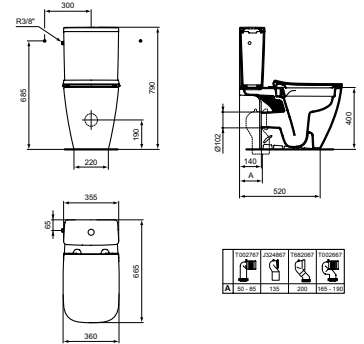

МОДЕЛ	W x D x H mm	SKU
Стояща тоалетна чиния RimLS+ за WC комплект	355 x 660 x 400	T461201
Тоалетно казанче 4,5/3 L, странично водоподаване	360 x 160 x 390	T524701

- Технология без ринг RimLS+
- Хоризонтално (универсално) оттичане
- Включва: монтажен комплект ТТ0257919
- Наличен през септември 2022 г.
- Необходима комплектация с:
  - Тоалетна седалка с метални крепежи, дуропласт (T468201)
  - Тоалетна седалка с плавно затваряне и Easy Take Off крепежи, дуропласт (T468301)
  - Тоалетна седалка (сандвич дизайн) с метални крепежи, дуропласт (T500201)
  - Тоалетна седалка (сандвич дизайн) с плавно затваряне и Easy Take Off крепежи, дуропласт (T500301)