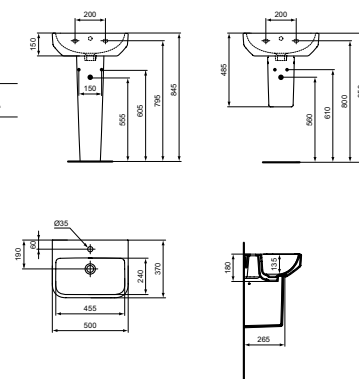

МИВКА 50 CM

МОДЕЛ	W x D x H mm	SKU
Мивка 50 см	500 x 370 x 180	T458501

- Компактна (къса проекция) - само 37 см
- С централен отвор за смесител и с преливник
- Комбинира се с пиедестал T473901, полупиедестал T474001 или самостоятелно със сифон