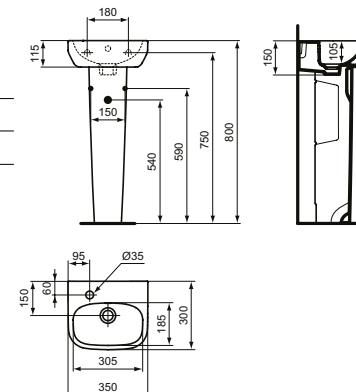

МИВКА ЗА РЪЦЕ 35 CM

МОДЕЛ	W x D x H mm	SKU
С ляв отвор за смесител и с преливник	350 x 300 x 150	T470901
С десен отвор за смесител и с преливник	350 x 300 x 150	T471001

- Комбинира се с малък пиедестал T471401 или самостоятелно със сифон