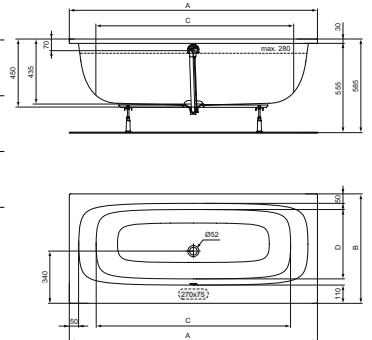

IS I.LIFE ПРАВОЪГЪЛНА АКРИЛНА ВАНА

МОДЕЛ	W x D x H mm	SKU
Правоъгълна акрилна вана 150x70 см, 190 l	1500 x 700 x 450	T475701
Правоъгълна акрилна вана 160x70 см, 205 l	1600 x 700 x 450	T475801
Правоъгълна акрилна вана 170x70 см, 220 l	1700 x 700 x 450	T475901
Правоъгълна акрилна вана 170x75 см, 230 l	1700 x 750 x 450	T476001
Правоъгълна акрилна вана 170x80 см, 270 l	1700 x 800 x 450	T476101
Правоъгълна акрилна вана 180x80 см, 290 l	1800 x 800 x 450	T476201

	A	B	C	D	H₂O
T4757	1500	700	1175	450	190 l
T4758	1600	700	1275	450	205 l
T4759	1700	700	1375	450	220 l
T4760	1700	750	1375	505	230 l
T4761	1700	800	1375	555	270 l
T4762	1800	800	1475	555	290 l

- Тип монтаж: за вграждане или в комбинация с панели (челен и страничен)
- Материал: акрилен лист с дебелина 4mm, подсилен с фибростъкло за допълнителна стабилност
- Отвор за сифон Ø 52 мм
- Съответства на EN 14 516

IS I.LIFE ПРАВОЪГЪЛНА ДВУСТРАННА АКРИЛНА ВАНА

МОДЕЛ	W x D x H mm	SKU
Правоъгълна двустранна акрилна вана 170x75 см, 280 l	1700 x 750 x 450	T476301
Правоъгълна двустранна акрилна вана 180x80 см, 325 l	1800 x 800 x 450	T476401
Правоъгълна двустранна акрилна вана 190x90 см, 400 l	1900 x 900 x 450	T476501

	A	B	C	D	H₂O
T4763	1700	750	1480	450	280 l
T4764	1800	800	1580	450	325 l
T4765	1900	900	1680	450	400 l

- Тип монтаж: за вграждане или в комбинация с панели (челен и страничен)
- Материал: акрилен лист с дебелина 4 мм, подсилен с фибростъкло за допълнителна стабилност
- Отвор за сифон Ø 52 мм
- Съответства на EN 14 516

IS I.LIFE ШЕСТОЪГЪЛНА АКРИЛНА ВАНА

МОДЕЛ	W x D x H mm	SKU
Шестоъгълна акрилна вана 190x90 см, 260 l	1900 x 900 x 450	T476701

- Тип монтаж: за вграждане
- Материал: акрилен лист с дебелина 4 мм, подсилен с фибростъкло за допълнителна стабилност
- Отвор за сифон Ø 52 мм
- Съответства на EN 14 516