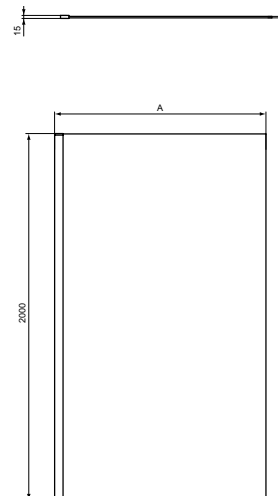

МОДЕЛ	SKU
Преграден панел 70 см	T4869EO
Преграден панел 80 см	T4870EO
Преграден панел 90 см	T4871EO
Преграден панел 100 см	T4872EO
Преграден панел 120 см	T4873EO
Преграден панел 140 см	T4874EO