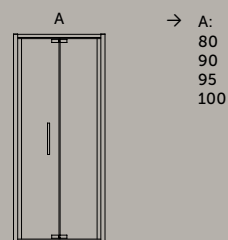

СГЪВАЕМА ВРАТА

→ A:
80
90
95
100

- → ВИСОЧИНА: 2 М.
- → 8 ММ ПРОЗРАЧНО, ЗАКАЛЕНО СТЪКЛО
- → ЛЕСНО ПОЧИСТВАНЕ