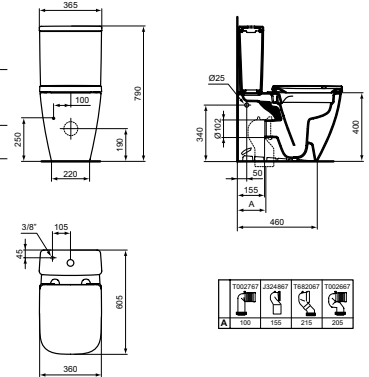

МОДЕЛ	W x D x H mm	SKU
Стояща тоалетна чиния RimLS+ за WC комплект с плътно прилепване към стената	355 x 600 x 400	T500001
Тоалетно казанче 4,5/3 L, долно водоподаване		T473501

- Технология без ринг RimLS+
- Хоризонтално оттичане (универсално), с плътно прилепване към стената
- Включва монтажен комплект TT0257919
- Необходима комплектация:
  - Тоалетна седалка, дуропласт, метални крепежи T473601
  - Тоалетна седалка с плавно затваряне, дуропласт, Easy Take Off T473701
  - Тоалетна седалка (сандвич дизайн) с метални крепежи, дуропласт T532801 - Налична септември 2022 г.
  - Тоалетна седалка (сандвич дизайн) с плавно затваряне и Easy Take Off крепежи, дуропласт T532901 - Налична септември 2022 г.