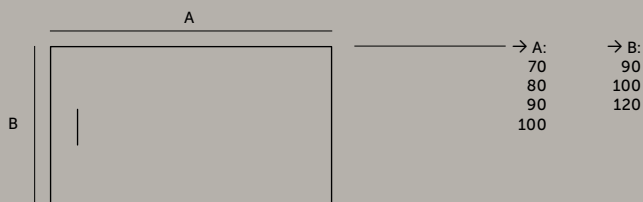

ПРАВОЪГЪЛНИ СИФОН НА КЪСАТА СТРАНА

- → СИФОН ЗА ПОДДУШОВО КОРИТО СЕ ПОРЪЧВА ОТДЕЛНО K936367
- → ДЕКОРАТИВЕН КАПАК ЗА СИФОН ОТ СЪЩИЯТ МАТЕРИАЛ И ЦВЯТ
- → КОМПОЗИТЕН МАТЕРИАЛ НА ОСНОВАТА НА МРАМОР И СМОЛИ
- → УСТОЙЧИВОСТ НА ПОЧИСТВАЩИ ПРЕПАРАТИ
- → НАЙ-ВИСОК КЛАС НЕПЪРЗАЛЯЩА СЕ ПОВЪРХНОСТ CLASS C