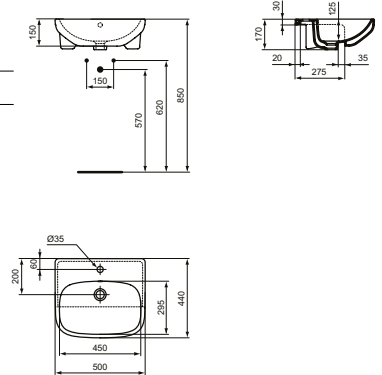

- С централен отвор за смесител и с преливник
- Включен монтажен комплект E209167 и шаблон за изрязване на плот VV2401290525