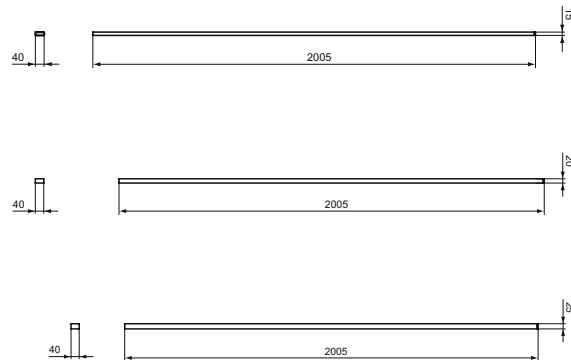

- Височина 200 см
- Алюминиев профил, цвят Сребро, 1,2 мм дебелина
- Подходящ за монтаж към всички модели врати IS I.Life (плъзгаща, въртяща, сгъваема)