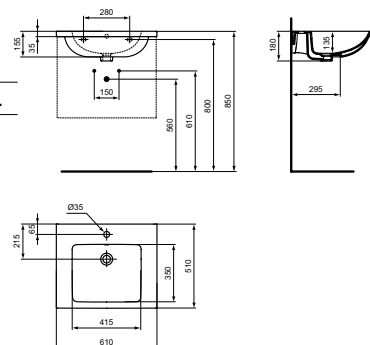

МИВКА ЗА МЕБЕЛ 61 CM

МОДЕЛ	W x D x H mm	SKU
Мивка за мебел 61 см	610 x 510 x 180	T460501

- С централен отвор за смесител и с преливник
- Налична през септември 2022 г.
- Комбинира се с i.life B мебел 60 см или самостоятелно със сифон