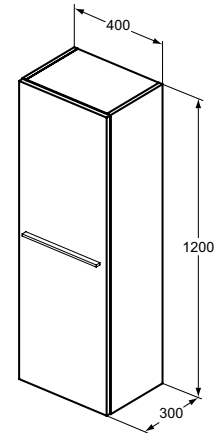

МОДЕЛ	W x D x H mm	SKU
Шкаф колона - ниска, с 1 врата	400 x 300 x 1200	T5261xx
Дръжки		T5326xx

- За стенов монтаж, реверсивен
- Система с плавно затваряне
- Без включени дръжки - поръчват се отделно
- Включен монтажен комплект