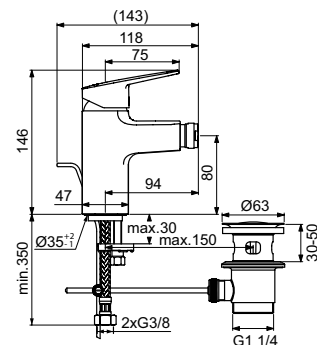

SKU

BD278AA

BD248AA

- 38 мм керамичен затварящ механизъм FirmaFlow® с вграден ограничител на топла вода
- Аератор 5 l/min
- Гъвкави връзки G3/8"
- Метален изпразнител
- Покритие: Хром
- Съответства на стандарт EN817