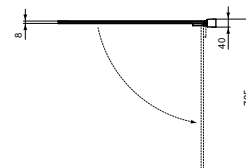

IS I.LIFE ПАРАВАН ЗА ПРАВОЪГЪЛНА ВАНА

МОДЕЛ	SKU
Параван за правоъгълна вана 81,5 см, десен	T4884EO
Параван за правоъгълна вана 81,5 см, ляв	T4885EO

- Височина 150 см
- 8 мм прозрачно стъкло с Ideal Clean покритие за лесно почистване
- Алюминиев профил, цвят Сребро, 1,2 мм дебелина
- Регулиране на профила до 25 мм
- Скрити винтове (декоративен покривен профил)
- Без държач за кърпа
- Отваря се само навън
- Панти за фиксиране към профила
- Забележка: Продуктът не е реверсивен, налични са две версии: лява и дясна

IS I.LIFE ПАРАВАН ЗА ПРАВОЪГЪЛНА ВАНА С ДЪРЖАЧ ЗА КЪРПА

МОДЕЛ	SKU
Параван за правоъгълна вана с държач за кърпа 90 см, десен	T4888EO
Параван за правоъгълна вана с държач за кърпа 90 см, ляв	T4889EO

- Височина 150 см
- 8 мм прозрачно стъкло с Ideal Clean покритие за лесно почистване
- Алюминиев профил, цвят Сребро, 1,2 мм дебелина
- Регулиране на профила до 25 мм
- Скрити винтове (декоративен покривен профил)
- Държач за кърпа 450 мм x 20 мм
- Отваря се само навън
- Панти за фиксиране към профила
- Забележка: Продуктът не е реверсивен, налични са две версии: лява и дясна

IS I.LIFE ПАРАВАН ЗА ПРАВОЪГЪЛНА ВАНА С ЕДИН ФИКСИРАН И ЕДИН ПОДВИЖЕН ПАНЕЛ

МОДЕЛ	SKU
Параван за правоъгълна вана с един фиксиран и един подвижен панел, десен	T4886EO
Параван за правоъгълна вана с един фиксиран и един подвижен панел, ляв	T4887EO

- Височина 150 см
- 8 мм прозрачно стъкло с Ideal Clean покритие за лесно почистване
- Алюминиев профил, цвят Сребро, 1,2 мм дебелина
- Регулиране на профила до 25 мм
- Скрити винтове (декоративен покривен профил)
- Панти фиксирани между двата панела
- Подвижен панел с уплътнение, отваря се само навън
- Фиксиран панел с профил
- Дължина: фиксиращ панел 40 см, сгъваем панел 60 см
- Забележка: Продуктът не е реверсивен, налични са две версии: лява и дясна