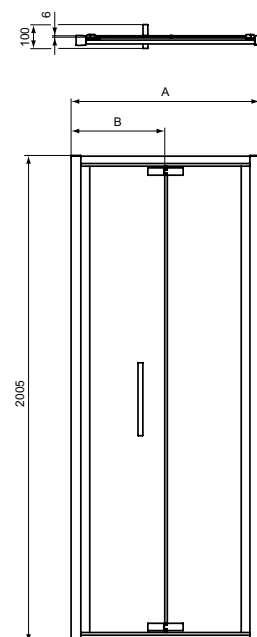

МОДЕЛ	SKU
Сгъваема врата врата за монтаж в ниша 80 см	T4850EO
Сгъваема врата врата за монтаж в ниша 90 см	T4851EO
Сгъваема врата врата за монтаж в ниша 95 см	T4852EO
Сгъваема врата врата за монтаж в ниша 100 см	T4853EO