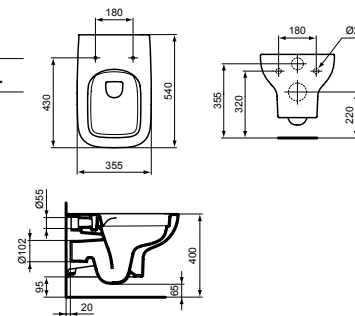

МОДЕЛ	W x D x H mm	SKU
Конзолна тоалетна чиния без ринг RimLS+	355 x 540 x 335	T471701

1. Технология без ринг RimLS+
   - Хоризонтално оттичане
   - Необходима комплектация:
     - Тоалетна седалка с метални крепежи, дурупласт Т453001
     - Тоалетна седалка с плавно затваряне и Easy Take Off крепежи, дурупласт Т453101
     - Тоалетна седалка (сандвич дизайн) с метални крепежи, дурупласт Т481201
     - Тоалетна седалка (сандвич дизайн) с плавно затваряне и Easy Take Off крепежи, дурупласт Т481301
2. Внимание: Не се препоръчва инсталиране на тоалетни чинии без ринг с напорен промивен кран!