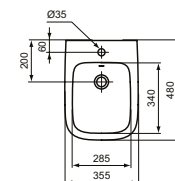

СТОЯЩА ТООЛЕТНА ЧИНИЯ БЕЗ РИНГ RIMLS+ С ПЛЪТНО ПРИЛЕПВАНЕ КЪМ СТЕНАТА

МОДЕЛ	W x D x H mm	SKU
Стояща тоалетна чиния без ринг RimLS+ с плътно прилепване към стената	355 x 480 x 400	T459401

- Компактна (къса проекция) - само 48 см
- Технология без ринг RimLS+
- Хоризонтално оттичане (универсално)
- За монтаж на пода, с плътно прилепване към стената
- Включва: крепежен комплект TT0257919
- Необходима комплектация:
  - Тоалетна седалка, дуропласт, метални крепежи T473601
  - Тоалетна седалка с плавно затваряне, дуропласт, Easy Take Off T473701
  - Тоалетна седалка (сандвич дизайн) с метални крепежи, дуропласт T532801 - Налична септември 2022 г.
  - Тоалетна седалка (сандвич дизайн) с плавно затваряне и Easy Take Off крепежи, дуропласт T532901 - Налична септември 2022 г.

СТОЯЩО БИДЕ С ПЛЪТНО ПРИЛЕПВАНЕ КЪМ СТЕНАТА

МОДЕЛ	W x D x H mm	SKU
Стоящо биде с плътно прилепване към стената	355 x 480 x 400	T459501

- Компактна (къса проекция) - само 48 см
- С отвор за смесител
- Включва монтажен комплект TT0257919

КОНЗОЛНА ТООЛЕТНА ЧИНИЯ БЕЗ РИНГ RIMLS+

МОДЕЛ	W x D x H mm	SKU
Конзолна тоалетна чиния без ринг - RimLS+	355 x 480 x 335	T459201

- Компактна (къса проекция) - само 48 см
- Технология без ринг RimLS+
- С напълно скрито присъединяване
- Включва: монтажен комплект EASYFIX+ WW966066 за фиксация отгоре през отворите за монтаж на седалка (за напълно скрито присъединяване - без никакви странични отвори)
- Внимание: Не се препоръчва инсталиране на тоалетни чинии без ринг с напорен промивен кран!
- Тоалетна седалка с плавно затваряне, дуропласт, Easy Take Off T473701
- Тоалетна седалка (сандвич дизайн) с метални крепежи, дуропласт T532801 - Налична септември 2022 г.
- Тоалетна седалка (сандвич дизайн) с плавно затваряне и Easy Take Off крепежи, дуропласт T532901 - Налична септември 2022 г.