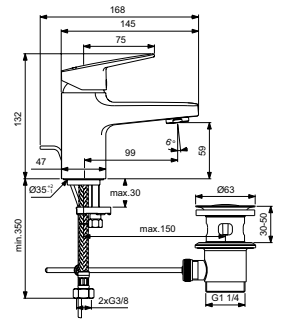

Сераplan смесители

СТОЯЩ СМЕСИТЕЛ ЗА УМИВАЛНИК Н60

МОДЕЛ	SKU
С метален изпразнител	BD204AA
С метален изпразнител и Easyfix + присъединяване	BD273AA
С метален изпразнител и Студен старт	BD205AA
Без изпразнител, Студен старт	BD201AA
С пластмасов изпразнител и Студен старт	BD203AA
С пластмасов изпразнител	BD202AA
Без изпразнител	BD200AA
С Click изпразнител	BD206AA

- Едноръкохватков смесител за умивалник с височина под аератора 60 мм
- 38 мм керамичен затварящ механизъм FirmaFlow® с вграден ограничител на топла вода
- Аератор 5 l/min
- Easy fix присъединяване (BD273AA с Easy fix + присъединяване)
- Гъвкави връзки G3/8"
- Покритие: Хром
- Съответства на стандарт EN817

СТОЯЩ СМЕСИТЕЛ ЗА УМИВАЛНИК Н70

МОДЕЛ	SKU
Стоящ смесител за умивалник Н70 с изпразнител (за комбинация с подгряващо устройство за вода под ниско налягане)	BD217AA

- Едноръкохватков смесител за умивалник с височина под аератора 70 мм
- 38 мм керамичен затварящ механизъм FirmaFlow® с вграден ограничител на топла вода
- Аератор с успокоител за гладка, ламинарна струя
- Easy fix присъединяване
- Гъвкави връзки G3/8"
- Метален изпразнител
- Покритие: Хром
- Съответства на стандарт EN817

СТОЯЩ СМЕСИТЕЛ ЗА УМИВАЛНИК Н75

МОДЕЛ	SKU
С метален изпразнител	BD214AA
С метален изпразнител и Easyfix+ присъединяване	BD274AA
С верижка	BD210AA
Без изпразнител	BD209AA
С метален изпразнител, Студен старт	BD215AA
С Click изпразнител	BD216AA
Без изпразнител, Студен старт	BD211AA
С пластмасов изпразнител	BD212AA
С пластмасов изпразнител, Студен старт	BD213AA
С метален изпразнител и медицинска ръкохватка	BD218AA