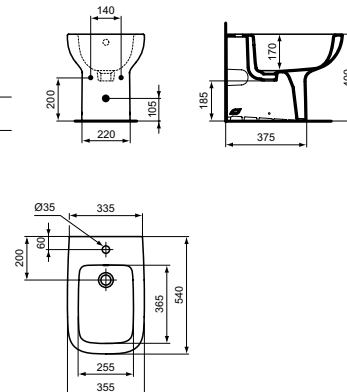

МОДЕЛ	W x D x H mm	SKU
Стоящо биде с плътно прилепване към стената	355 x 540 x 400	T472001

- С отвор за смесител и с преливник
- Включва монтажен комплект TT0257919