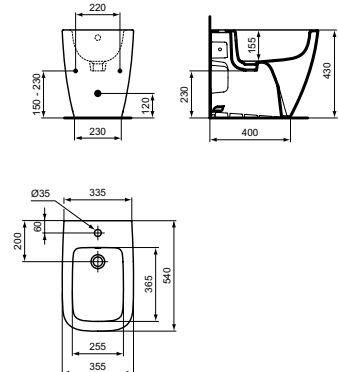

СТОЯЩО БИДЕ RAISED С ПЛЪТНО ПРИЛЕПВАНЕ КЪМ СТЕНАТА

МОДЕЛ	W x D x H mm	SKU
Стоящо биде Raised с плътно прилепване към стената	355 x 540 x 430	T458201

- Raised версия - височина (43 см) за хора с намалена подвижност
- С отвор за смесител
- Включва монтажен комплект ТТ0257919
- Налично през септември 2022 г.