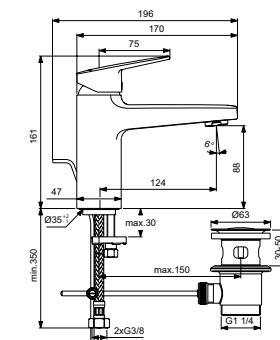

МОДЕЛ	SKU
С метален изпразнител	BD232AA
С метален изпразнител за комбинация с подгриващо устройство за вода под ниско налягане	BD230AA

- Едноръкохватков смесител за умивалник с височина под аератора 85 мм
- 38 мм керамичен затварящ механизъм FirmaFlow® с вграден ограничител на топла вода
- Аератор с успокоител за гладка, ламинарна струя
- Easy fix присъединяване
- Гъвкави връзки G3/8"
- Метален изпразнител
- Покритие: Хром
- Съответства на стандарт EN817