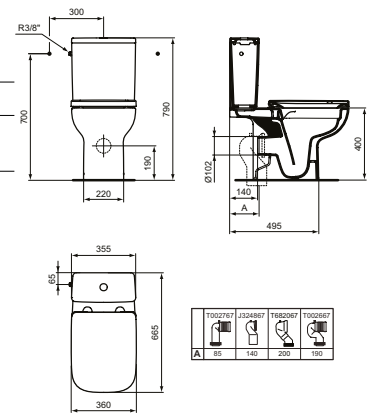

МОДЕЛ	W x D x H mm	SKU
Стояща тоалетна чиния RimLS+ за WC комплект	355 x 660 x 400	T472101
Тоалетно казанче 4,5/3 L, странично водоподаване	360 x 160 x 390	T524701

- Технология без ринг RimLS+
- Хоризонтално (универсално) оттичане
- Включва монтажен комплект TT0257919
- Необходима комплектация:
  - Тоалетна седалка с метални крепежи, дурупласт T453001
  - Тоалетна седалка с плавно затваряне и Easy Take Off крепежи, дурупласт T453101
  - Тоалетна седалка (сандвич дизайн) с метални крепежи, дурупласт T481201
  - Тоалетна седалка (сандвич дизайн) с плавно затваряне и Easy Take Off крепежи, дурупласт T481301