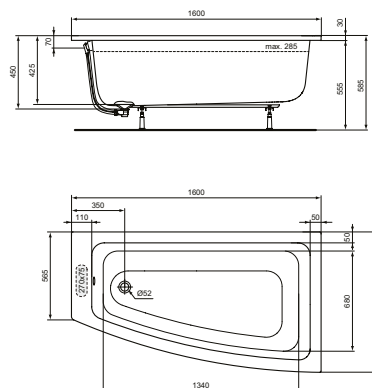

- Тип монтаж: за вграждане или в комбинация с панел (извит)
- Материал: акрилен лист с дебелина 4mm, подсилен с фибростъкло за допълнителна стабилност
- Отвор за сифон Ø 52 mm
- Съответства на EN 14 516