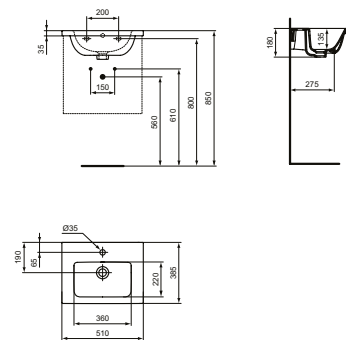

- Компактна (къса проекция) - само 38,5 см
- С централен отвор за смесител и с преливник
- Комбинира се с:
  - малък пиедестал T471401 или
  - малък полупиедестал T471501 или
  - i.life S шкаф за мивка 50 см или
  - самостоятелно със сифон