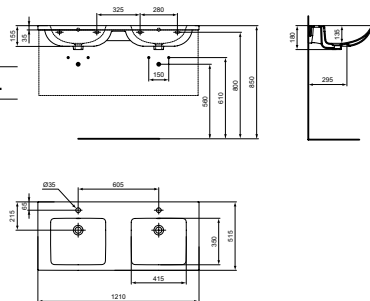

Техническа информация

МИВКА ЗА МЕБЕЛ - ДВОЙНА, 121 CM

МОДЕЛ	W x D x H mm	SKU
Мивка за мебел - двойна, 121 см	1210 x 515 x 180	T460201

- С централен отвор за смесител и с преливник
- Налична през септември 2022 г.
- Комбинира се с i.life B мебел 120 см или самостоятелно със сифон