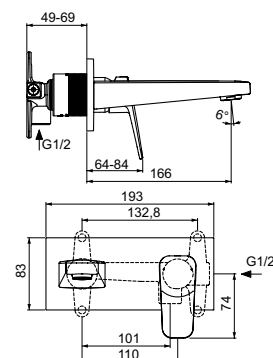

МОДЕЛ	SKU
Комплект 2 (външна част)	BD244AA
Комплект 1 (вътрешна част)	A1313NU

- 28 мм керамичен затварящ механизъм FirmaFlow® с вграден ограничител на топла вода
- Метална розетка
- Лят чучур 180 мм
- Аератор 5l/min
- Покритие: Хром
- Съответства на стандарт EN817