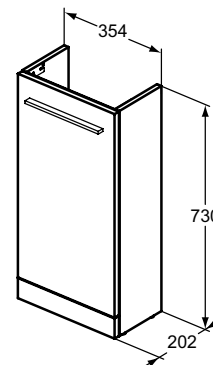

GUEST ШКАФ ЗА МИВКА 35 CM ЗА МАЛКА МИВКА ТЕМПО

МОДЕЛ	W x D x H mm	SKU
За стенен монтаж, с 1 врата	354 x 202 x 550	T5302xx
Дръжки		T5325xx

- Система с плавно затваряне
- Без включени дръжки - поръчват се отделно
- Препоръчителен монтаж със сифон, спестяващ пространството EE23033967 (поръчва се отделно)
- За комбинация с:
  - Темпо малка мивка 37 см с десен отвор за смесител E211201
  - Темпо малка мивка 37 см с ляв отвор за смесител E211301

GUEST ШКАФ ЗА МИВКА 35 CM ЗА МАЛКА МИВКА ТЕМПО

МОДЕЛ	W x D x H mm	SKU
Стоящ на пода, с 1 врата	354 x 202 x 730	T5303xx
Дръжки		T5325xx

- Система с плавно затваряне
- Без включени дръжки - поръчват се отделно
- Препоръчителен монтаж със сифон, спестяващ пространството EE23033967 (поръчва се отделно)
- За комбинация с:
  - Темпо малка мивка 37 см с десен отвор за смесител E211201
  - Темпо малка мивка 37 см с ляв отвор за смесител E211301

ШКАФ 60 CM ЗА МИВКА ЗА ПОЛУВГРАЖДАНЕ

МОДЕЛ	W x D x H mm	SKU
Шкаф 60 см за мивка за полувграждане - стоящ на пода, с 2 врати	600 x 210 x 835	T5298xx
Дръжки		T5325xx

- Система с плавно затваряне
- Без включени дръжки - поръчват се отделно
- Препоръчителен монтаж със сифон, спестяващ пространството EE23033967 (поръчва се отделно)
- За комбинация с i.Life S мивка за полувграждане 50 см T458801

ПЛОТ 60 CM

МОДЕЛ	W x D x H mm	SKU
Плот за шкаф 60 см за мивка за полувграждане	602 x 211 x 18	T5300xx

- За комбинация с i.Life S шкаф за мивка за полувграждане 60 см T5298xx

DU -
БЯЛ
МАТ

NF -
ПЯСЪЧНО
БЕЖОВ
МАТ

NH -
ГРЕЙДЖ
МАТ

NG -
КВАРЦОВ
СИВ МАТ

NV -
КАРБОНОВО
СИВ МАТ

NX -
КАФЕ
ДЪБ

NW -
КАФЕ
ДЪБ

YE -
БРИЛ
АЛУМИНИЙ

XG -
ЧЕРНА
КОПРИНА
(ЧЕРЕП МАТ)