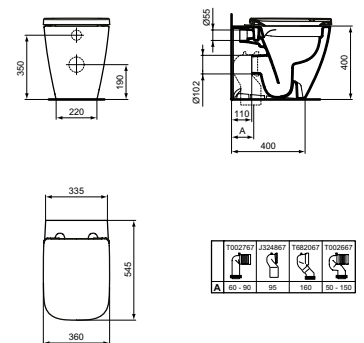

СТОЯЩА ТООЛЕТНА ЧИНИЯ БЕЗ РИНГ RIMLS+ С ПЛЪТНО ПРИЛЕПВАНЕ КЪМ СТЕНАТА

МОДЕЛ	W x D x H mm	SKU
Стояща тоалетна чиния без ринг RimLS+ с плътно прилепване към стената	355 x 540 x 400	T461601

- Технология без ринг RimLS+
- Хоризонтално оттичане (универсално)
- За монтаж на пода, с плътно прилепване към стената
- Включва крепежен комплект ТТ0257919
- Налична през септември 2022 г.
- Внимание: Не се препоръчва инсталиране на тоалетни чинии без ринг с напорен промивен кран!
- Необходима комплектация с:
 - Тоалетна седалка с метални крепежи, дуропласт (T468201)
 - Тоалетна седалка с плавно затваряне и Easy Take Off крепежи, дуропласт (T468301)
 - Тоалетна седалка (сандвич дизайн) с метални крепежи, дуропласт (T500201)
 - Тоалетна седалка (сандвич дизайн) с плавно затваряне и Easy Take Off крепежи, дуропласт (T500301)