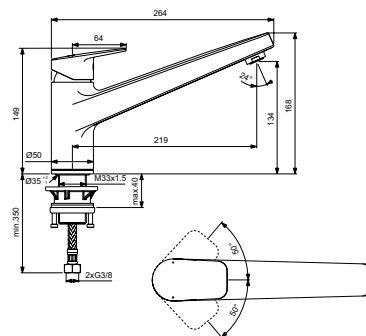

МОДЕЛ	SKU
С лят чучур	BD321AA
С лят чучур, Студен старт	BD323AA
С възможност за комбинация с подгриващо устройство за вода под ниско налягане	BD322AA