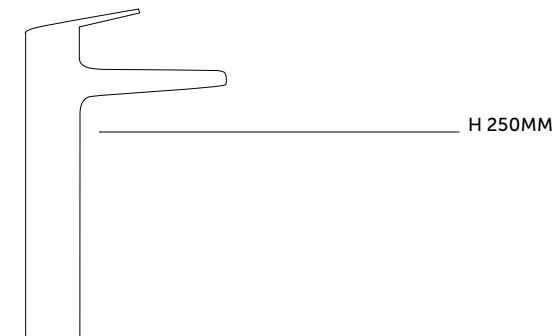

Смесителите *Ceraplan* вече са по-удобни и ергономични, благодарение на прецизираната дължина на чучура и височина на ръкохватката, а също и по-лесни за почистване поради по-гладките външни повърхности.

Омекотени линии отвън, немски инженеринг отвътре – колекцията смесители *Ceraplan* е ключов елемент от вашата баня, 20 годишен процес на непрекъснато усъвършенстване.