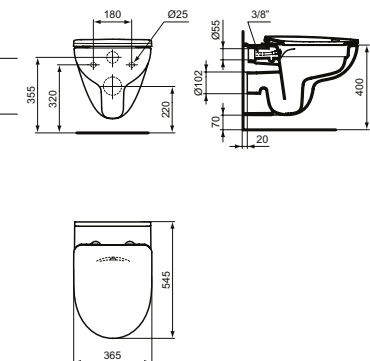

МОДЕЛ	W x D x H mm	SKU
Конзолна тоалетна чиния без ринг RimLS+ с бидетна функция	360 x 540 x 330	T481701

- Технология без ринг RimLS+
- Хоризонтално оттичане
- Необходима комплектация:
  - Тоалетна седалка с метални крепежи, дуропласт T467501
  - Тоалетна седалка с плавно затваряне и Easy Take Off крепежи, дуропласт T467601
- Внимание: Не се препоръчва инсталиране на тоалетни чинии без ринг с напорен промивен кран!