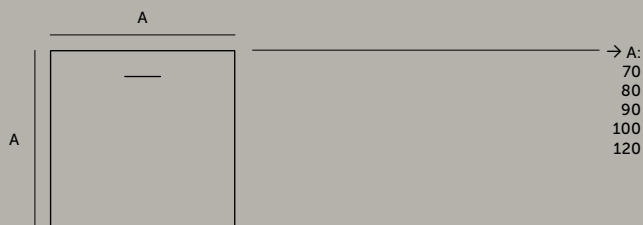

i.life поддушови корита

КВАДРАТНИ

- → СИФОН ЗА ПОДДУШОВО КОРИТО СЕ ПОРЪЧВА ОТДЕЛНО K936367
- → ДЕКОРАТИВЕН КАПАК ЗА СИФОН ОТ СЪЩИЯТ МАТЕРИАЛ И ЦВЯТ
- → КОМПОЗИТЕН МАТЕРИАЛ НА ОСНОВАТА НА МРАМОР И СМОЛИ
- → УСТОЙЧИВОСТ НА ПОЧИСТВАЩИ ПРЕПАРАТИ
- → НАЙ-ВИСОК КЛАС НЕПЪРЗАЛЯЩА СЕ ПОВЪРХНОСТ CLASS C