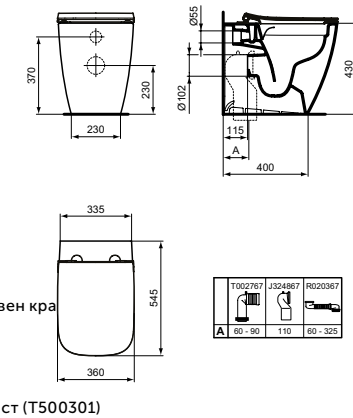

СТОЯЩА ТОАЛЕТНА ЧИНИЯ RAISED RIMLS+ С ПЛЪТНО ПРИЛЕПВАНЕ КЪМ СТЕНАТА

МОДЕЛ	W x D x H mm	SKU
Стояща тоалетна чиния Raised без ринг RimLS+ с плътно прилепване към стената	355 x 540 x 430	T458101

- Raised версия - височина (43 см) за хора с намалена подвижност
- Технология без ринг RimLS+
- Хоризонтално оттичане (универсално)
- За монтаж на пода, с плътно прилепване към стената
- Включва: крепежен комплект ТТ0257919
- Налична през септември 2022 г.
- Внимание: Не се препоръчва инсталиране на тоалетни чинии без ринг с напорен промивен кра
- Необходима комплектация с:
  - Тоалетна седалка с метални крепежи, дурупласт (T468201)
  - Тоалетна седалка с плавно затваряне и Easy Take Off крепежи, дурупласт (T468301)
  - Тоалетна седалка (сандвич дизайн) с метални крепежи, дурупласт (T500201)
  - Тоалетна седалка (сандвич дизайн) с плавно затваряне и Easy Take Off крепежи, дурупласт (T500301)