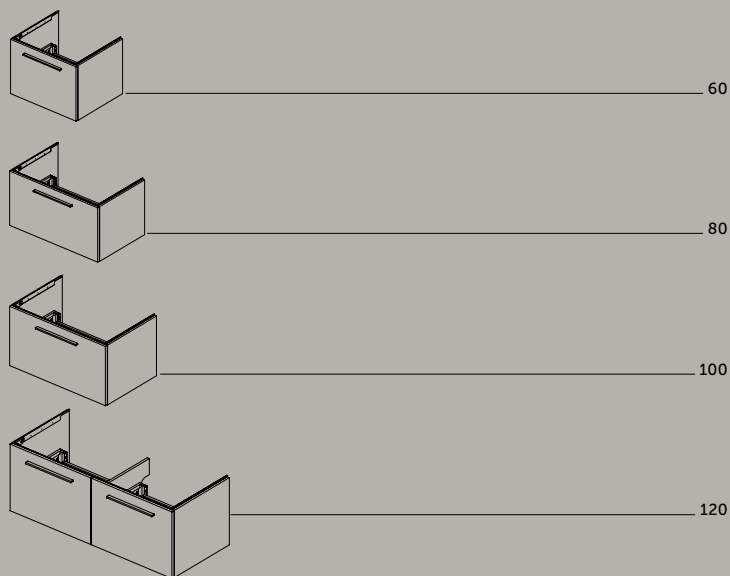

1. ПОКРИТИЯ НА МЕБЕЛИТЕ
2. DU - БЯЛ МАТ
   - NF - ПЯСЪЧНО БЕЖОВ МАТ
   - NH - ГРЕЙДЖ МАТ
   - NG - КВАРЦОВ СИВ МАТ
   - NV - КАРБОНОВО СИВ МАТ
   - NX - ЕСТЕСТВЕН ДЪБ
   - NW - КАФЕ ДЪБ

1. ПОКРИТИЯ НА ДРЪЖКИТЕ
2. YЕ - БРИЛ АЛУМИНИЙ
   - XG - ЧЕРНА КОПРИНА (ЧЕРЕН МАТ)