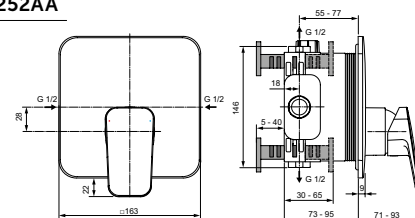

SKU

BD254AA

A1000NU

BD252AA

- 47 мм керамичен затварящ механизъм с вграден ограничител на топла вода
- Хромирана пластмасова розетка
- Комплект 1 (вътрешна част) A1000NU е включен в BD252AA
- Съответства на стандарт EN817