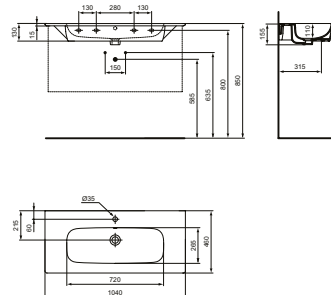

МИВКА ЗА МЕБЕЛ 104 CM

МОДЕЛ	W x D x H mm	SKU
Мивка за мебел 104 см	1040 x 460 x 155	T462101

- С централен отвор за смесител и с преливник
- Комбинира се с i.life A мебел за мивка 100 см или самостоятелно със сифон