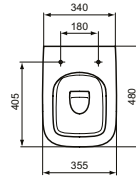

МОДЕЛ	W x D x H mm	SKU
Стояща тоалетна чиния без ринг RimLS+ с плътно прилепване към стената	355 x 480 x 400	T459401

- Компактна (къса проекция) - само 48 см
- Технология без ринг RimLS+
- Хоризонтално оттичане (универсално)
- За монтаж на пода, с плътно прилепване към стената
- Включва: крепежен комплект TT0257919
- Необходима комплектация:
  - Тоалетна седалка, дуропласт, метални крепежи T473601
  - Тоалетна седалка с плавно затваряне, дуропласт, Easy Take Off T473701
  - Тоалетна седалка (сандвич дизайн) с метални крепежи, дуропласт T532801 - Налична септември 2022 г.
  - Тоалетна седалка (сандвич дизайн) с плавно затваряне и Easy Take Off крепежи, дуропласт T532901 - Налична септември 2022 г.