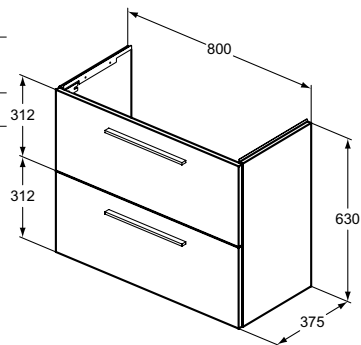

МОДЕЛ	W x D x H mm	SKU
Шкаф за мивка 80 см, за стенен монтаж с 2 чекмеджета	800 x 375 x 630	T5295xx
Дръжки		T5326xx

- Система с плавно затваряне
- Без включени дръжки - поръчват се отделно
- Препоръчителен монтаж със сифон, спестяващ пространството EE23033967 (поръчва се отделно)
- За комбинация с i.Life S мивка за мебел 81 см T458901