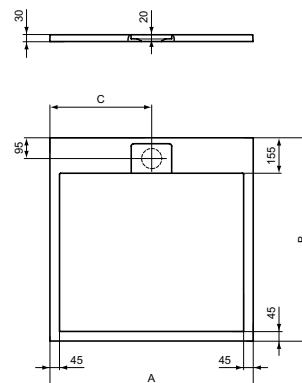

A	B	C
T5227	900	900	450
T5229	800	800	400
T5234	1000	1000	500
T5242	1200	1200	600
T5246	700	700	350