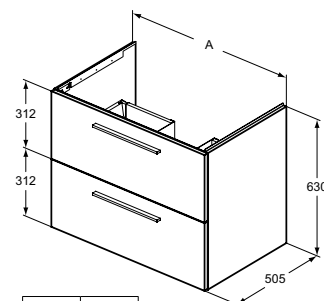

- Шкаф за мивка 100 см се комбинира с i.Life B мивка за мебел 101 см T460301 или с плотове за инсталация на мивки за монтаж върху плот
- Шкаф за мивка 80 см се комбинира с i.Life B мивка за мебел 81 см T460401 или с плотове за инсталация на мивки за монтаж върху плот
- Шкаф за мивка 60 см се комбинира с i.Life B мивка за мебел 61 см T460501 или с плотове за инсталация на мивки за монтаж върху плот
- Система с плавно затваряне
- Без включени дръжки - поръчват се отделно
- Включен монтажнен комплект
- Наличен през септември 2022 г.
- Препоръчителен монтаж със сифон, спестяващ пространството EE23033967 (поръчва се отделно)