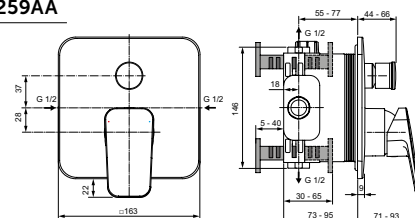

SKU

BD263AA

A1000NU

BD259AA

- 47 мм керамичен затварящ механизъм с вграден ограничител на топла вода
- Хромирана пластмасова розетка
- Автоматичен разпределител
- Съответства на стандарт EN817