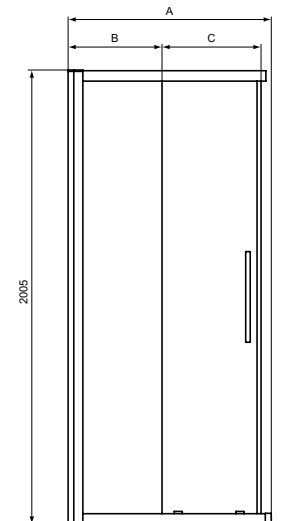

МОДЕЛ	SKU
Плъзгаща врата за квадратна или правоъгълна ъглова душ кабина 70 см	T4854EO
Плъзгаща врата за квадратна или правоъгълна ъглова душ кабина 80 см	T4855EO
Плъзгаща врата за квадратна или правоъгълна ъглова душ кабина 90 см	T4856EO
Плъзгаща врата за квадратна или правоъгълна ъглова душ кабина 100 см	T4857EO
Плъзгаща врата за квадратна или правоъгълна ъглова душ кабина 110 см	T4858EO
Плъзгаща врата за квадратна или правоъгълна ъглова душ кабина 120 см	T4859EO
Плъзгаща врата за квадратна или правоъгълна ъглова душ кабина 140 см	T4860EO

- Височина 200 см
- 8 мм прозрачно, закалено стъкло
- Покритие Ideal Clean за лесна поддръжка (не се задържа вода и варовик)
- Алюминиев профил, цвят Сребро, 1,2 мм дебелина
- Скрити винтове (декоративен покривен профил)
- Дръжки от неръждаема стомана 300 мм
- "Click & clean" функция за лесно почистване
- До 20 мм регулиране на всеки профил
- Допълнителен профил 25 мм включен в комплекта
- Може да се комбинира със страничен панел само като трета страна (две IS I.Life врати и един IS I.Life L панел)
- Може да се комбинира с всички поддушови корита IS с подходящи размери или за директен монтаж върху под
- Забележка: един код съдържа една плъзгаща се врата. За цяла душ кабина е необходимо да се поръчат два броя от съответният код
- Забележка: Възможност за реверсивен монтаж по избор на потребителя