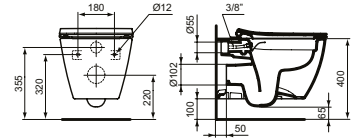

- Технология без ринг RimLS+
- С напълно скрито присъединяване
- Включва: монтажен комплект EASYFIX+ WW966066 за фиксация отгоре през отворите за монтаж на седалка (за напълно скрито присъединяване - без никакви странични отвори)
- Внимание: Не се препоръчва инсталиране на тоалетни чинии без ринг с напорен промивен кран!
- Необходима комплектация с:
  - Тоалетна седалка с метални крепежи, дуропласт (T468201)
  - Тоалетна седалка с плавно затваряне и Easy Take Off крепежи, дуропласт (T468301)
  - Тоалетна седалка (сандвич дизайн) с метални крепежи, дуропласт (T500201)
  - Тоалетна седалка (сандвич дизайн) с плавно затваряне и Easy Take Off крепежи, дуропласт (T500301)
- Налична през септември 2022 г.