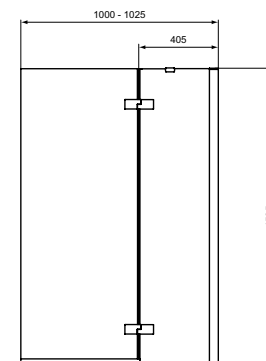

IS I.LIFE ПАРАВАН ЗА ПРАВОЪГЪЛНА ВАНА

МОДЕЛ	SKU
Параван за правоъгълна вана 81,5 см, десен	T4884EO
Параван за правоъгълна вана 81,5 см, ляв	T4885EO

- Височина 150 см
- 8 мм прозрачно стъкло с Ideal Clean покритие за лесно почистване
- Алюминиев профил, цвят Сребро, 1,2 мм дебелина
- Регулиране на профила до 25 мм
- Скрити винтове (декоративен покривен профил)
- Без държач за кърпа
- Отваря се само навън
- Панти за фиксиране към профила
- Забележка: Продуктът не е реверсивен, налични са две версии: лява и дясна

IS I.LIFE ПАРАВАН ЗА ПРАВОЪГЪЛНА ВАНА С ДЪРЖАЧ ЗА КЪРПА

МОДЕЛ	SKU
Параван за правоъгълна вана с държач за кърпа 90 см, десен	T4888EO
Параван за правоъгълна вана с държач за кърпа 90 см, ляв	T4889EO

- Височина 150 см
- 8 мм прозрачно стъкло с Ideal Clean покритие за лесно почистване
- Алюминиев профил, цвят Сребро, 1,2 мм дебелина
- Регулиране на профила до 25 мм
- Скрити винтове (декоративен покривен профил)
- Държач за кърпа 450 мм x 20 мм
- Отваря се само навън
- Панти за фиксиране към профила
- Забележка: Продуктът не е реверсивен, налични са две версии: лява и дясна

IS I.LIFE ПАРАВАН ЗА ПРАВОЪГЪЛНА ВАНА С ЕДИН ФИКСИРАН И ЕДИН ПОДВИЖЕН ПАНЕЛ

МОДЕЛ	SKU
Параван за правоъгълна вана с един фиксиран и един подвижен панел, десен	T4886EO
Параван за правоъгълна вана с един фиксиран и един подвижен панел, ляв	T4887EO

- Височина 150 см
- 8 мм прозрачно стъкло с Ideal Clean покритие за лесно почистване
- Алюминиев профил, цвят Сребро, 1,2 мм дебелина
- Регулиране на профила до 25 мм
- Скрити винтове (декоративен покривен профил)
- Панти фиксирани между двата панела
- Подвижен панел с уплътнение, отваря се само навън
- Фиксиран панел с профил
- Дължина: фиксиращ панел 40 см, сгъваем панел 60 см
- Забележка: Продуктът не е реверсивен, налични са две версии: лява и дясна