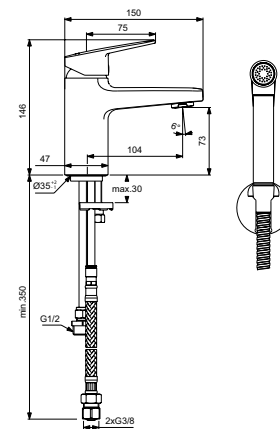

МОДЕЛ	SKU
Смесител за умивалник Н75 с хигиеничен душ	BD231AA

- Едноръкохватков смесител за умивалник с височина под аератора 75 мм
- 38 мм керамичен затварящ механизъм FirmaFlow® с вграден ограничител на топла вода
- Аератор 5 l/min
- Easy fix присъединяване
- Гъвкави връзки G3/8"
- Хигиеничен душ
- Метален шлаух 1350 мм
- Фиксирана окачалка за душ
- Покритие: Хром
- Съответства на стандарт EN817