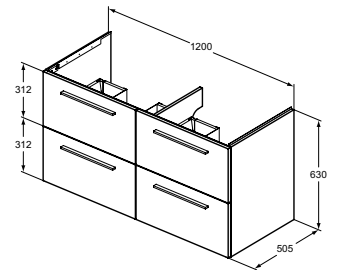

МОДЕЛ	W x D x H mm	SKU
Шкаф за мивка 120 см, стенен монтаж, 4 чекмеджета	1200 x 505 x 630	T5278xx
Дръжки		T5326xx

- За комбинация с i.life B мивка за мебел двойна 121 см T460201 или с плотове за инсталация на мивки за монтаж върху плот
- Система с плавно затваряне
- Без включени дръжки - поръчват се отделно
- Включен монтажен комплект
- Наличен през септември 2022 г.
- Препоръчителен монтаж със сифон, спестяващ пространството EE23033967 (поръчва се отделно)