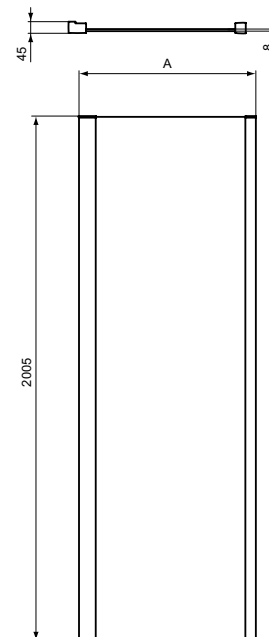

МОДЕЛ	SKU
Фиксиран страничен панел 70 см	T4861EO
Фиксиран страничен панел 75 см	T4862EO
Фиксиран страничен панел 80 см	T4863EO
Фиксиран страничен панел 85 см	T4864EO
Фиксиран страничен панел 90 см	T4865EO
Фиксиран страничен панел 100 см	T4866EO
Фиксиран страничен панел 105 см	T4867EO

	A
T4861	675 - 715
T4862	725 - 765
T4863	775 - 815
T4864	825 - 865
T4865	875 - 915
T4866	975 - 1015
T4867	1025 - 1065

- Височина 200 см
- 8 мм прозрачно, закалено стъкло
- Покритие Ideal Clean за лесна поддръжка (не се задържа вода и варовик)
- Алюминиев профил, цвят Сребро, 1,2 мм дебелина
- Скрити винтове (декоративен покривен профил)
- Възможност за регулиране на всеки профил до 20 мм