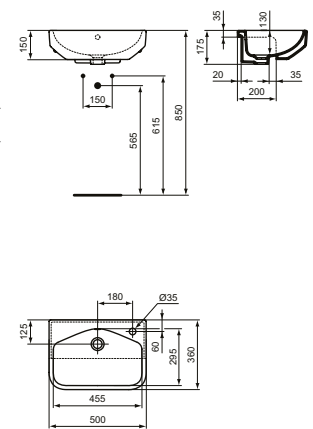

ПИЕДЕСТАЛ И ПОЛУПИЕДЕСТАЛ

МОДЕЛ	SKU
Пиедестал за комбинация с мивки 50/55/60 см	T473901
Пиедестал за комбинация с мивка за ръце 45 см	E253901
Полупиедестал за комбинация с мивки 50/55/60 см	T474001

• Включва монтажен комплект TT0257919 (само за полупиедестал)

МИВКА ЗА ПОЛУВГРАЖДАНЕ 50 CM

МОДЕЛ	W x D x H mm	SKU
Мивка за полувграждане 50 см	500 x 360 x 175	T458801

- Компактна (къса проекция) - само 36 см
- С десен отвор за смесител и с преливник
- Включва монтажен комплект E209167 и шаблон за изрязване на плот

СТОЯЩА ТОАЛЕТНА ЧИНИЯ RIMLS+ ЗА WC КОМПЛЕКТ С ПЛЪТНО ПРИЛЕПВАНЕ КЪМ СТЕНАТА

МОДЕЛ	W x D x H mm	SKU
Стояща тоалетна чиния RimLS+ за WC комплект с плътно прилепване към стената	355 x 600 x 400	T500001
Тоалетно казанче 4,5/3 L, долно водоподаване		T473501

- Технология без ринг RimLS+
- Хоризонтално оттичане (универсално), с плътно прилепване към стената
- Включва монтажен комплект TT0257919
- Необходима комплектация:
  - Тоалетна седалка, дуропласт, метални крепежи T473601
  - Тоалетна седалка с плавно затваряне, дуропласт, Easy Take Off T473701
  - Тоалетна седалка (сандвич дизайн) с метални крепежи, дуропласт T532801 - Налична септември 2022 г.
  - Тоалетна седалка (сандвич дизайн) с плавно затваряне и Easy Take Off крепежи, дуропласт T532901 - Налична септември 2022 г.

СТОЯЩА ТОАЛЕТНА ЧИНИЯ RIMLS+ ЗА WC КОМПЛЕКТ С ПЛЪТНО ПРИЛЕПВАНЕ КЪМ СТЕНАТА

МОДЕЛ	W x D x H mm	SKU
Стояща тоалетна чиния RimLS+ за WC комплект с плътно прилепване към стената	355 x 600 x 400	T500001
Тоалетно казанче 4,5/3 L, странично водоподаване		T499801