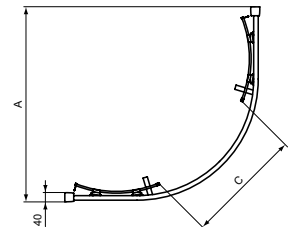

A	B	C
T4933	775 - 795	240 - 260	425
T4935	875 - 895	340 - 360	520
T4937	975 - 995	440 - 460	520