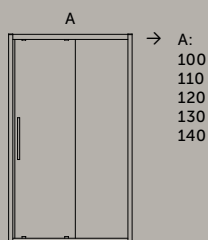

ПЛЪЗГАЩА СЕ ВРАТА

→ A:
100
110
120
130
140