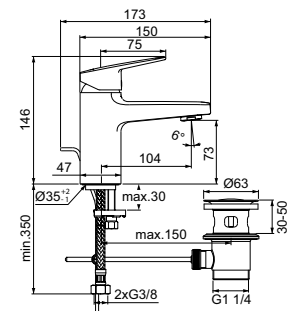

EASYFIX+
ПРИСЪЕДИ-
НЯВАНЕ

ИКОНОМИЯ
НА ВОДА

LIGHTMOVE®

BLUESTART

SMART-
SHINE