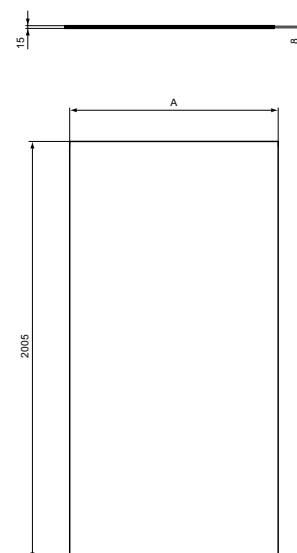

МОДЕЛ	SKU
Преграден панел без вертикален профил 100 см	T4875EO
Преграден панел без вертикален профил 120 см	T4876EO
Преграден панел без вертикален профил 140 см	T4877EO
Преграден панел без вертикален профил 160 см	T4878EO

- Височина 200 см
- 8 мм прозрачно, закалено стъкло
- Покритие Ideal Clean за лесна поддръжка (не се задържа вода и варовик)
- Фиксиращ хоризонтален алуминиев профил, цвят Сребро
- Подходящ за монтаж с поддушово корито или за директен монтаж върху под
- Инсталация: За да създадете конфигурацията, поръчайте панел по избор и две прави конзоли за фиксиране

	A
T4875	1000
T4876	1200
T4877	1400
T4878	1600