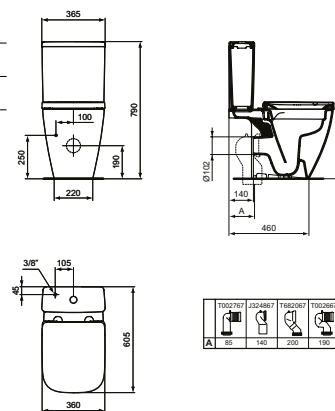

МОДЕЛ	W x D x H mm	SKU
Стояща тоалетна чиния RimLS+ за WC комплект	355 x 600 x 400	T459601
Тоалетно казанче 4,5/3 L, долно водоподаване		T473501

- Технология без ринг RimLS+
- Хоризонтално (универсално) оттичане
- Включва монтажен комплект TT0257919
- Необходима комплектация:
  - Тоалетна седалка, дуропласт, метални крепежи T473601
  - Тоалетна седалка с плавно затваряне, дуропласт, Easy Take Off T473701
  - Тоалетна седалка (сандвич дизайн) с метални крепежи, дуропласт T532801 - Налична септември 2022 г.
  - Тоалетна седалка (сандвич дизайн) с плавно затваряне и Easy Take Off крепежи, дуропласт T532901 - Налична септември 2022 г.