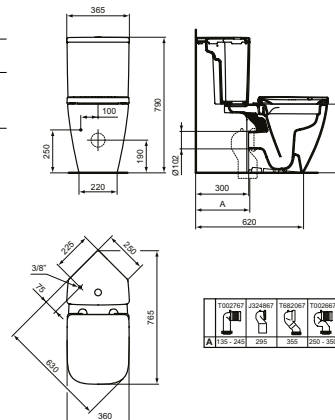

МОДЕЛ	W x D x H mm	SKU
Стояща тоалетна чиния RimLS+ за WC комплект	355 x 600 x 400	T459601
Тоалетно казанче ъглова версия 4,5/3 L, долно водоподаване		T520101

- Технология без ринг RimLS+
- Хоризонтално (универсално) оттичане
- Включва монтажен комплект TT0257919
- Необходима комплектация:
  - Тоалетна седалка, дуропласт, метални крепежи T473601
  - Тоалетна седалка с плавно затваряне, дуропласт, Easy Take Off T473701
  - Тоалетна седалка (сандвич дизайн) с метални крепежи, дуропласт T532801 - Налична септември 2022 г.
  - Тоалетна седалка (сандвич дизайн) с плавно затваряне и Easy Take Off крепежи, дуропласт T532901 - Налична септември 2022 г.