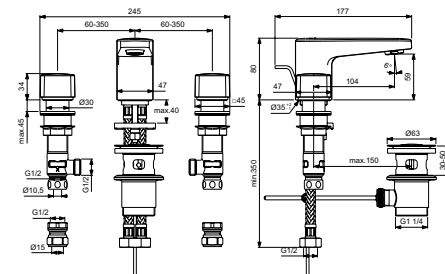

Сераplan смесители

СТОЯЩ 3-ДУПКОВ СМЕСИТЕЛ ЗА УМИВАЛНИК

МОДЕЛ

Двуръкохватков смесител за умивалник с изпразнител

SKU

BD243AA

- Кармични вентили 90°
- Лят чучур 105 мм
- Аератор 5l/min
- Метален изпразнител
- Покритие: Хром
- Съответства на стандарт EN817