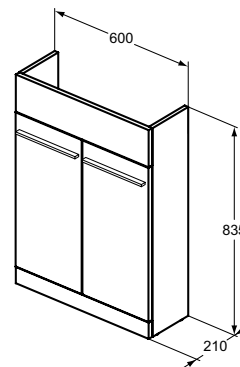

ШКАФ 60 CM ЗА МИВКА ЗА ПОЛУВГРАЖДАНЕ

МОДЕЛ	W x D x H mm	SKU
Шкаф 60 см за мивка за полувграждане - стоящ на пода, с 2 врати	600 x 210 x 835	T5298xx
Дръжки		T5325xx

- Система с плавно затваряне
- Без включени дръжки - поръчват се отделно
- Препоръчителен монтаж със сифон, спестяващ пространството EE23033967 (поръчва се отделно)
- За комбинация с i.Life S мивка за полувграждане 50 см T458801