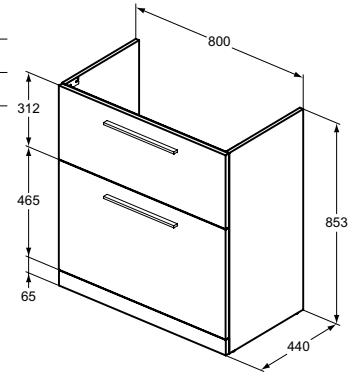

ШКАФ ЗА МИВКА 80 CM

МОДЕЛ	W x D x H mm	SKU
Стоящ на пода, с 2 чекмеджета	800 x 440 x 853	T5274xx
Дръжки		T5326xx

- Система с плавно затваряне
- Без включени дръжки - поръчват се отделно
- Препоръчителен монтаж със сифон, спестяващ пространството EE23033967 (поръчва се отделно)
- За комбинация с i.life A мивки за мебел 84 см T462001

ШКАФ ЗА МИВКА 60 CM

МОДЕЛ	W x D x H mm	SKU
Стоящ на пода, с 2 чекмеджета	600 x 440 x 853	T5273xx
Дръжки		T5326xx

- Система с плавно затваряне
- Без включени дръжки - поръчват се отделно
- Препоръчителен монтаж със сифон, спестяващ пространството EE23033967 (поръчва се отделно)
- За комбинация с i.life A мивки за мебел 64 см T461901

ШКАФ 60 CM ЗА МИВКА ЗА ПОЛУВГРАЖДАНЕ

МОДЕЛ	W x D x H mm	SKU
Шкаф 60 см за мивка за полувграждане, стоящ на пода, с 2 врати	600 x 300 x 835	T5262xx
Дръжки		T5325xx

- Система с плавно затваряне
- Без включени дръжки - поръчват се отделно
- Препоръчителен монтаж със сифон, спестяващ пространството EE23033967 (поръчва се отделно)
- Да се използва шаблон за изрязване на плота, включен в комплектацията на мивка T451701
- За комбинация с i.life A мивка за полувграждане 50 см T451701

ПЛОТ 60 CM

МОДЕЛ	W x D x H mm	SKU
Плот за шкаф 60 см за мивка за полувграждане	602 x 301 x 18	T5264xx

- За комбинация с i.life S шкаф за мивка за полувграждане 60 см T5262xx

ПОКРИТИЯ
НА МЕБЕЛИТЕ

ПОКРИТИЯ
НА ДРЪЖКИТЕ