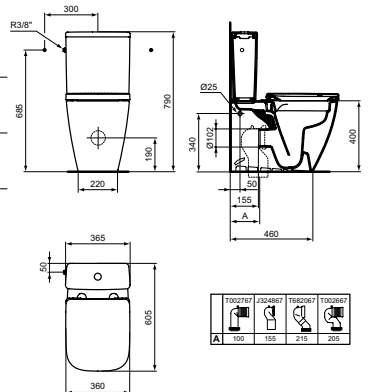

МОДЕЛ	W x D x H mm	SKU
Стояща тоалетна чиния RimLS+ за WC комплект с плътно прилепване към стената	355 x 600 x 400	T500001
Тоалетно казанче 4,5/3 L, странично водоподаване		T499801

- Технология без ринг RimLS+
- Хоризонтално оттичане (универсално), с плътно прилепване към стената
- Включва монтажен комплект TT0257919
- Необходима комплектация:
  - Тоалетна седалка, дуропласт, метални крепежи T473601
  - Тоалетна седалка с плавно затваряне, дуропласт, Easy Take Off T473701
  - Тоалетна седалка (сандвич дизайн) с метални крепежи, дуропласт T532801 - Налична септември 2022 г.
  - Тоалетна седалка (сандвич дизайн) с плавно затваряне и Easy Take Off крепежи, дуропласт T532901 - Налична септември 2022 г.