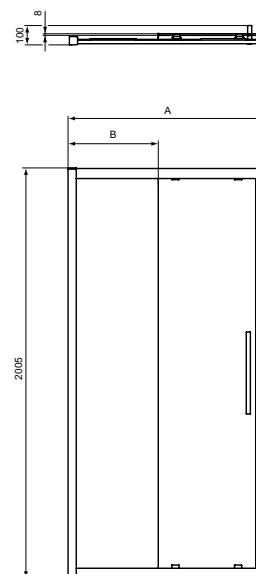

- Височина 200 см
- 8 мм прозрачно, закалено стъкло
- Покритие Ideal Clean за лесна поддръжка (не се задържа вода и варовик)
- Алюминиев профил, цвят Сребро, 1,2 мм дебелина
- Скрити винтове (декоративен покривен профил)
- Дръжка от неръждаема стомана 300 мм
- Възможност за регулиране на всеки профил до 20 мм
- "Soft close" система за затваряне
- Подходяща за монтаж в ниша или като душ кабина в комбинация със страничен панел
- Може да се комбинира с всички поддушови корита IS с подходящи размери или за директен монтаж върху под
- Забележка: Опаковка в две отделни кутии - в една кутия вратата, в отделна кутия панел и други компоненти
- Забележка: Възможност за реверсивен монтаж по избор на потребителя

	A	B
T4941	975 - 1015	420 - 460
T4943	1075 - 1115	490 - 510
T4945	1175 - 1215	540 - 560
T4947	1275 - 1315	590 - 610
T4949	1375 - 1415	640 - 660