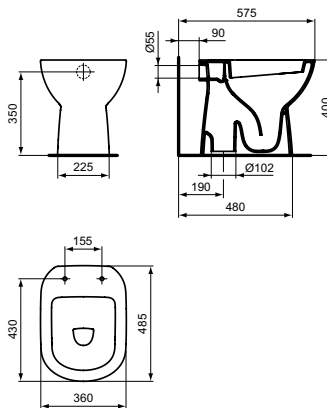

МОДЕЛ	W x D x H mm	SKU
Стояща тоалетна чиния	360 x 485 x 400	T467201

1. Вертикално оттичане
   - Включва монтажен комплект ТТ0257919
   - Неопаковано
   - Препоръчителна комплектация:
     - Тоалетна седалка с метални крепежи, дурупласт Т467801
     - Тоалетна седалка с плавно затваряне, дурупласт Т467901
2. Внимание: Моля инсталирайте тоалетната чиния съгласно указанията в чертежа разстояния! Ако разстоянието до стената е по-голямо от указаното на чертежа, тоалетната седалка при отворено положение не опира в стената и съществува риск от счупване. В този случай гаранцията на седалката е невалидна!