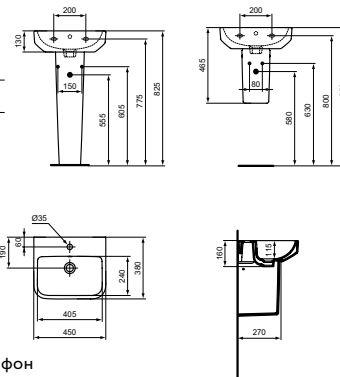

МИВКА ЗА РЪЦЕ 45 CM

МОДЕЛ	W x D x H mm	SKU
Мивка за ръце 45 см	450 x 380 x 160	T461001

- С централен отвор за смесител и с преливник
- Комбинира се с пиедестал T473901, полупиедестал T474001 или самостоятелно със сифон
- Налична през септември 2022 г.