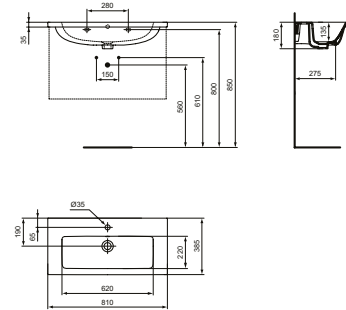

- Компактна (къса проекция) - само 38,5 см
- С централен отвор за смесител и с преливник
- Комбинира се с:
  - малък пиедестал T471401 или
  - малък полупиедестал T471501 или
  - i.life S шкаф за мивка 80 см или
  - самостоятелно със сифон