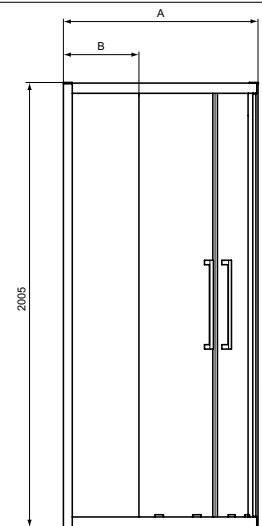

A	B	C
T4933	775 - 795	240 - 260	425
T4935	875 - 895	340 - 360	520
T4937	975 - 995	440 - 460	520