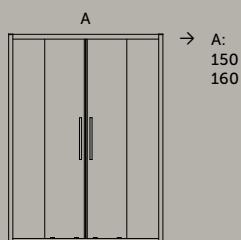

ВЪРТЯЩА СЕ ВРАТА

→ A:
70
75
80
85
90
95
100
120

- ВИСОЧИНА: 2 М.
- 8 ММ ПРОЗРАЧНО, ЗАКАЛЕНО СТЪКЛО
- ПОКРИТИЕ IDEAL CLEAN - ЗА ЛЕСНА ПОДДРЪЖКА (НЕ СЕ ЗАДЪРЖА ВОДА И ВАРОВИК)

ПЛЪЗГАЩА СЕ ВРАТА

→ A:
100
110
120
130
140