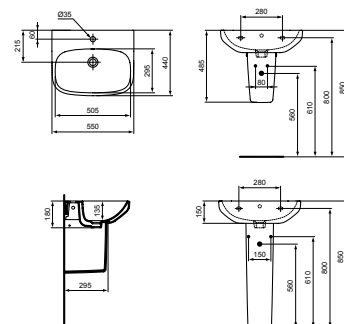

МОДЕЛ	W x D x H mm	SKU
Мивка 55 см	550 x 440 x 180	T470601

- С централен отвор за смесител и с преливник
- Комбинира се с пиедестал T471201, полупиедестал T471301 или самостоятелно със сифон