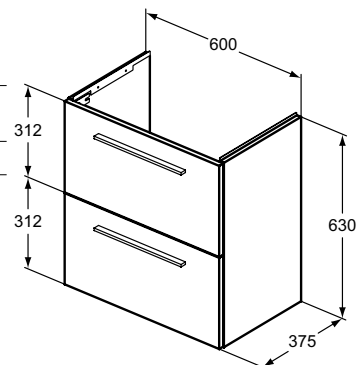

МОДЕЛ	W x D x H mm	SKU
Шкаф за мивка 60 см, за стенен монтаж с 2 чекмеджета	600 x 375 x 630	T5293xx
Дръжки		T5326xx

- Система с плавно затваряне
- Без включени дръжки - поръчват се отделно
- Препоръчителен монтаж със сифон, спестяващ пространството EE23033967 (поръчва се отделно)
- За комбинация с i.Life S мивка за мебел 61 см T459001