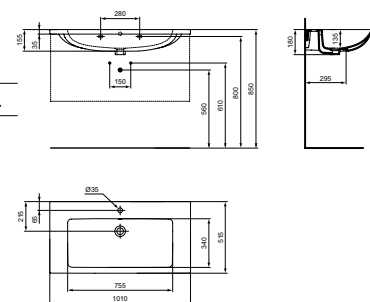

МИВКА ЗА МЕБЕЛ 101 CM

МОДЕЛ	W x D x H mm	SKU
Мивка за мебел 101 см	1010 x 515 x 180	T460301

- С централен отвор за смесител и с преливник
- Налична през септември 2022 г.
- Комбинира се с i.life B мебел 100 см или самостоятелно със сифон