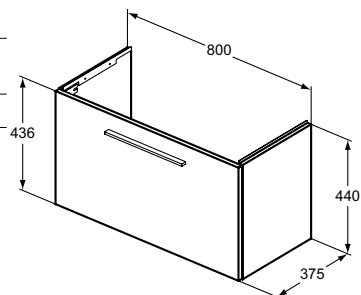

МОДЕЛ	W x D x H mm	SKU
Шкаф за мивка 80 см, за стенен монтаж с 1 чекмедже	800 x 375 x 440	T5294xx
Дръжки		T5326xx

- Система с плавно затваряне
- Без включени дръжки - поръчват се отделно
- Препоръчителен монтаж със сифон, спестяващ пространството EE23033967 (поръчва се отделно)
- За комбинация с i.Life S мивка за мебел 81 см T458901