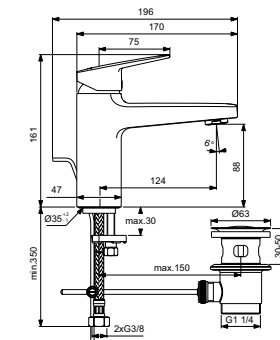

МОДЕЛ	SKU
С метален изпразнител	BD227AA
С метален изпразнител и Easy fix+ присъединяване	BD276AA
С Click изпразнител	BD229AA
С верижка	BD223AA
Без изпразнител	BD222AA
С метален изпразнител и Студен старт	BD228AA
Без изпразнител, Студен старт	BD224AA
Пластмасов изпразнител	BD225AA
С пластмасов изпразнител и Студен старт	BD226AA

- Едноръкохватков смесител за умивалник с височина под аератора 90 мм
- 38 мм керамичен затварящ механизъм FirmaFlow® с вграден ограничител на топла вода
- Аератор 5 l/min
- Easy fix присъединяване (BD276AA с Easy fix+ присъединяване)
- Гъвкави връзки G3/8"
- Покритие: Хром
- Съответства на стандарт EN817