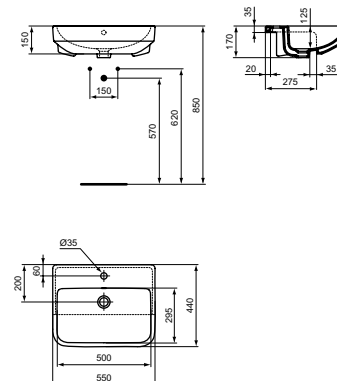

- С централен отвор за смесител и с преливник
- Включва монтажен комплект E209167 и шаблон за изрязване на плот WW19000367
- Налична през септември 2022 г.