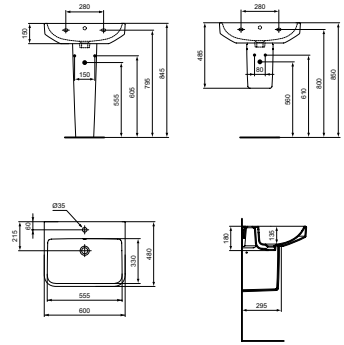

- Комбинира се с пиедестал T473901, полупиедестал T534601 или самостоятелно със сифон
- Налична през септември 2022 г.

МИВКА 55 CM

МОДЕЛ	W x D x H mm	SKU
С отвор за смесител и с преливник	550 x 440 x 180	T460801
Без отвор за смесител и с преливник	550 x 440 x 180	T533601
Без отвор за смесител и без преливник (препоръчителна инсталация с изпразнител за мивка без преливник - J3291AA)	550 x 440 x 180	T534001
С отвор за смесител и без преливник (препоръчителна инсталация с изпразнител за мивка без преливник - J3291AA)	550 x 440 x 180	T534401