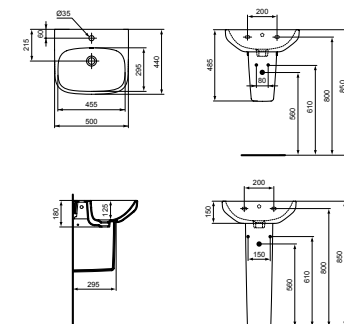

МОДЕЛ	W x D x H mm	SKU
Мивка 50 см	500 x 440 x 180	T470701