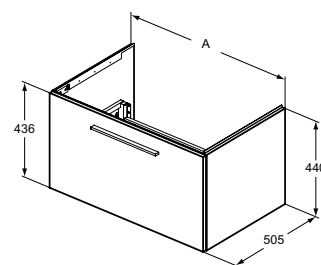

A
T5275	1000
T5271	800
T5269	600

ПЛОТОВЕ ЗА ИНСТАЛАЦИЯ НА МИВКИ ЗА МОНТАЖ ВЪРХУ ПЛОТ

МОДЕЛ	W x D x H mm	SKU
Плот	2004 x 505 x 18	T5287xx
Плот	1804 x 505 x 18	T5286xx
Плот	1604 x 505 x 18	T5285xx
Плот	1404 x 505 x 18	T5321xx
Плот	1204 x 505 x 18	T5284xx
Плот	1002 x 505 x 18	T5283xx
Плот	802 x 505 x 18	T5282xx
Плот	602 x 505 x 18	T5281xx

- Наличен през септември 2022 г.