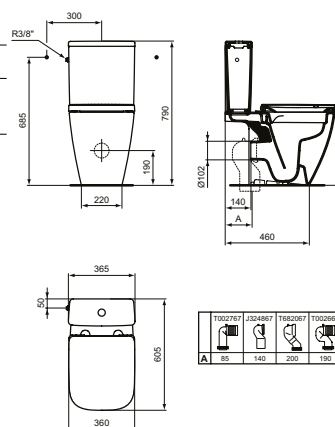

МОДЕЛ	W x D x H mm	SKU
Стояща тоалетна чиния RimLS+ за WC комплект	355 x 600 x 400	T459601
Тоалетно казанче 4,5/3 L, странично водоподаване		T499801

- Технология без ринг RimLS+
- Хоризонтално (универсално) оттичане
- Включва монтажен комплект TT0257919
- Необходима комплектация:
  - Тоалетна седалка, дуропласт, метални крепежи T473601
  - Тоалетна седалка с плавно затваряне, дуропласт, Easy Take Off T473701
  - Тоалетна седалка (сандвич дизайн) с метални крепежи, дуропласт T532801 - Налична септември 2022 г.
  - Тоалетна седалка (сандвич дизайн) с плавно затваряне и Easy Take Off крепежи, дуропласт T532901 - Налична септември 2022 г.