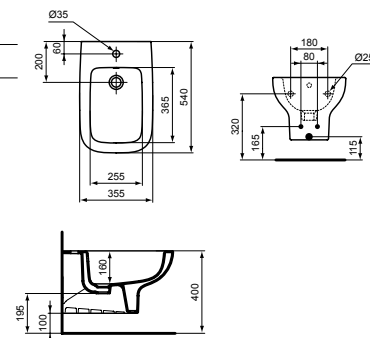

МОДЕЛ	W x D x H mm	SKU
Конзолно биде	355 x 540 x 300	T471801

- С отвор за смесител и с преливник