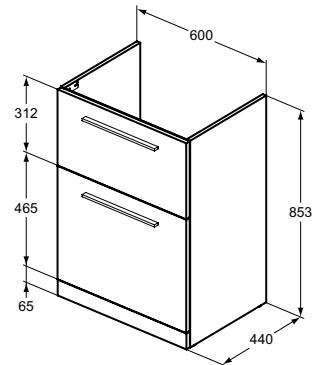

ШКАФ ЗА МИВКА 60 CM

МОДЕЛ	W x D x H mm	SKU
Стоящ на пода, с 2 чекмеджета	600 x 440 x 853	T5273xx
Дръжки		T5326xx

- Система с плавно затваряне
- Без включени дръжки - поръчват се отделно
- Препоръчителен монтаж със сифон, спестяващ пространството EE23033967 (поръчва се отделно)
- За комбинация с i.life A мивки за мебел 64 см T461901