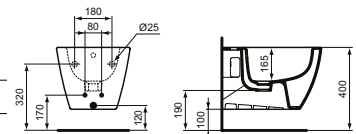

СТОЯЩА ТООЛЕТНА ЧИНИЯ БЕЗ РИНГ RIMLS+ С ПЛЪТНО ПРИЛЕПВАНЕ КЪМ СТЕНАТА

МОДЕЛ	W x D x H mm	SKU
Стояща тоалетна чиния без ринг RimLS+ с плътно прилепване към стената	355 x 480 x 400	T459401

- Компактна (къса проекция) - само 48 см
- Технология без ринг RimLS+
- Хоризонтално оттичане (универсално)
- За монтаж на пода, с плътно прилепване към стената
- Включва: крепежен комплект TT0257919
- Необходима комплектация:
  - Тоалетна седалка, дуропласт, метални крепежи T473601
  - Тоалетна седалка с плавно затваряне, дуропласт, Easy Take Off T473701
  - Тоалетна седалка (сандвич дизайн) с метални крепежи, дуропласт T532801 - Налична септември 2022 г.
  - Тоалетна седалка (сандвич дизайн) с плавно затваряне и Easy Take Off крепежи, дуропласт T532901 - Налична септември 2022 г.

СТОЯЩО БИДЕ С ПЛЪТНО ПРИЛЕПВАНЕ КЪМ СТЕНАТА

МОДЕЛ	W x D x H mm	SKU
Стоящо биде с плътно прилепване към стената	355 x 480 x 400	T459501

- Компактна (къса проекция) - само 48 см
- С отвор за смесител
- Включва монтажен комплект TT0257919

КОНЗОЛНА ТООЛЕТНА ЧИНИЯ БЕЗ РИНГ RIMLS+

МОДЕЛ	W x D x H mm	SKU
Конзолна тоалетна чиния без ринг - RimLS+	355 x 480 x 335	T459201

- Компактна (къса проекция) - само 48 см
- Технология без ринг RimLS+
- С напълно скрито присъединяване
- Включва: монтажен комплект EASYFIX+ WW966066 за фиксация отгоре през отворите за монтаж на седалка (за напълно скрито присъединяване - без никакви странични отвори)
- Внимание: Не се препоръчва инсталиране на тоалетни чинии без ринг с напорен промивен кран!
- Тоалетна седалка с плавно затваряне, дуропласт, Easy Take Off T473701
- Тоалетна седалка (сандвич дизайн) с метални крепежи, дуропласт T532801 - Налична септември 2022 г.
- Тоалетна седалка (сандвич дизайн) с плавно затваряне и Easy Take Off крепежи, дуропласт T532901 - Налична септември 2022 г.