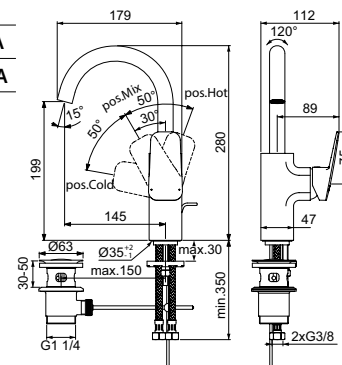

МОДЕЛ	SKU
С метален изпразнител	BD235AA
Без изпразнител	BD234AA

- Едноръкохватков смесител за умивалник с височина под аератора 200 мм
- 38 мм керамичен затварящ механизъм FirmaFlow® с вграден ограничител на топла вода
- Аератор Cache M16, 5X1; 5l/min
- Easy fix присъединяване
- Гъвкави връзки G3/8"
- Тръбен чучур R180, въртящ се на 120°
- Покритие: Хром
- Съответства на стандарт EN817