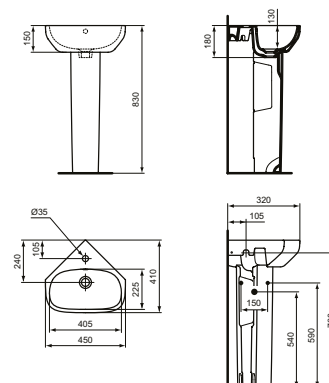

ПИЕДЕСТАЛ И ПОЛУПИЕДЕСТАЛ

МОДЕЛ	SKU
Пиедестал за комбинация с мивки 50/55/60/65 см	T471201
Полупиедестал за комбинация с мивки 50/55/60/65 см	T471301

- Включва: монтажен комплект ТТ0257919 (само за полупиедестал)

МИВКА ЗА РЪЦЕ 40 CM

МОДЕЛ	W x D x H mm	SKU
Мивка за ръце 40 см	400 x 360 x 180	T470801

- С централен отвор за смесител и с преливник
- Комбинира се с:
  - Пиедестал малък T471401,
  - Полупиедестал малък T471501,
  - Самостоятелно със сифон

МИВКА ЗА РЪЦЕ 35 CM

МОДЕЛ	W x D x H mm	SKU
С ляв отвор за смесител и с преливник	350 x 300 x 150	T470901
С десен отвор за смесител и с преливник	350 x 300 x 150	T471001

- Комбинира се с малък пиедестал T471401 или самостоятелно със сифон

ЪГЛОВА МИВКА 45 CM

МОДЕЛ	W x D x H mm	SKU
Ъглова мивка 45 см	450 x 410 x 180	T471101

- С централен отвор за смесител и с преливник
- Комбинира се с малък пиедестал T471401 или самостоятелно със сифон