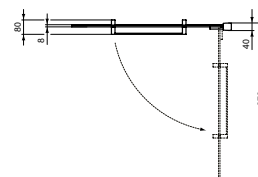

IS I.LIFE ПАРАВАН ЗА ПРАВОЪГЪЛНА ВАНА

МОДЕЛ	SKU
Параван за правоъгълна вана 81,5 см, десен	T4884EO
Параван за правоъгълна вана 81,5 см, ляв	T4885EO

- Височина 150 см
- 8 мм прозрачно стъкло с Ideal Clean покритие за лесно почистване
- Алюминиев профил, цвят Сребро, 1,2 мм дебелина
- Регулиране на профила до 25 мм
- Скрити винтове (декоративен покривен профил)
- Без държач за кърпа
- Отваря се само навън
- Панти за фиксиране към профила
- Забележка: Продуктът не е реверсивен, налични са две версии: лява и дясна

IS I.LIFE ПАРАВАН ЗА ПРАВОЪГЪЛНА ВАНА С ДЪРЖАЧ ЗА КЪРПА

МОДЕЛ	SKU
Параван за правоъгълна вана с държач за кърпа 90 см, десен	T4888EO
Параван за правоъгълна вана с държач за кърпа 90 см, ляв	T4889EO

- Височина 150 см
- 8 мм прозрачно стъкло с Ideal Clean покритие за лесно почистване
- Алюминиев профил, цвят Сребро, 1,2 мм дебелина
- Регулиране на профила до 25 мм
- Скрити винтове (декоративен покривен профил)
- Държач за кърпа 450 мм x 20 мм
- Отваря се само навън
- Панти за фиксиране към профила
- Забележка: Продуктът не е реверсивен, налични са две версии: лява и дясна

IS I.LIFE ПАРАВАН ЗА ПРАВОЪГЪЛНА ВАНА С ЕДИН ФИКСИРАН И ЕДИН ПОДВИЖЕН ПАНЕЛ

МОДЕЛ	SKU
Параван за правоъгълна вана с един фиксиран и един подвижен панел, десен	T4886EO
Параван за правоъгълна вана с един фиксиран и един подвижен панел, ляв	T4887EO

- Височина 150 см
- 8 мм прозрачно стъкло с Ideal Clean покритие за лесно почистване
- Алюминиев профил, цвят Сребро, 1,2 мм дебелина
- Регулиране на профила до 25 мм
- Скрити винтове (декоративен покривен профил)
- Панти фиксирани между двата панела
- Подвижен панел с уплътнение, отваря се само навън
- Фиксиран панел с профил
- Дължина: фиксиращ панел 40 см, сгъваем панел 60 см
- Забележка: Продуктът не е реверсивен, налични са две версии: лява и дясна