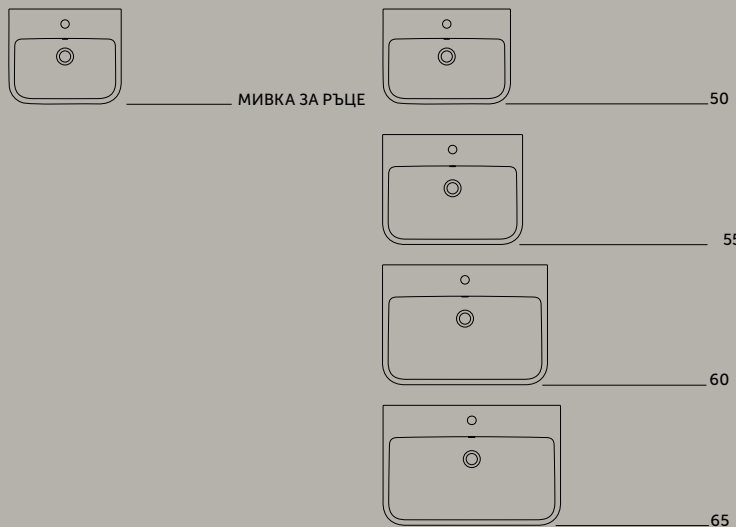

i.life B

МИВКА

- → С ОТВОР ЗА СМЕСИТЕЛ
- → С ПРЕЛИВНИК
- → 65, 60, 55, 50 CM В СЛЕДНИТЕ ВАРИАНТИ
  - С ПРЕЛИВНИК И ОТВОР ЗА СМЕСИТЕЛ
  - С ПРЕЛИВНИК И БЕЗ ОТВОР ЗА СМЕСИТЕЛ
  - БЕЗ ПРЕЛИВНИК И С ОТВОР ЗА СМЕСИТЕЛ
  - БЕЗ ПРЕЛИВНИК И БЕЗ ОТВОР ЗА СМЕСИТЕЛ