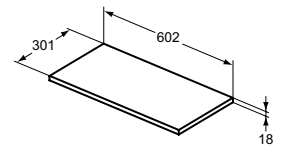

- За комбинация с i.life S шкаф за мивка за полувграждане 60 см T5262xx

ПОКРИТИЯ
НА МЕБЕЛИТЕ

ПОКРИТИЯ
НА ДРЪЖКИТЕ