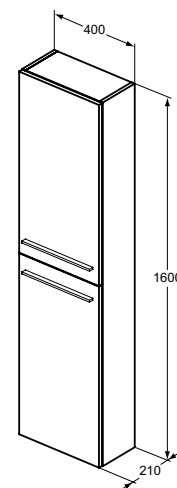

- Система с плавно затваряне
- Без включени дръжки - поръчват се отделно