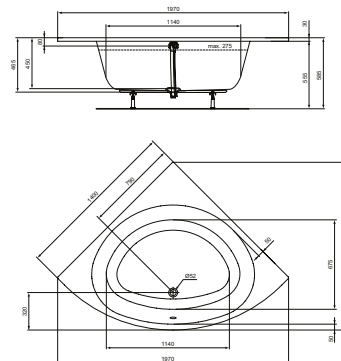

IS I.LIFE ЪГЛОВА АКРИЛНА ВАНА

МОДЕЛ	W x D x H mm	SKU
Ъглова акрилна вана 140x140 см, 275 l	1400 x 1400 x 450	T476601

- Тип монтаж: за вграждане или в комбинация с панел (извит)
- Материал: акрилен лист с дебелина 4mm, подсилен с фибростъкло за допълнителна стабилност
- Отвор за сифон Ø 52 mm
- Съответства на EN 14 516