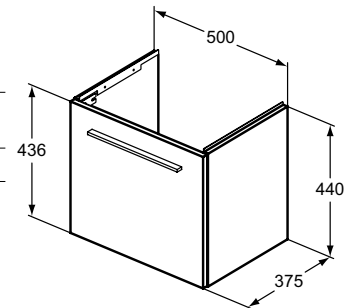

МОДЕЛ	W x D x H mm	SKU
Шкаф за мивка 50 см, за стенен монтаж с 1 чекмедже	500 x 375 x 440	T5290xx
Дръжки		T5326xx

- Система с плавно затваряне
- Без включени дръжки - поръчват се отделно
- Препоръчителен монтаж със сифон, спестяващ пространството EE23033967 (поръчва се отделно)
- За комбинация с i.Life S мивка за мебел 51 см T459101