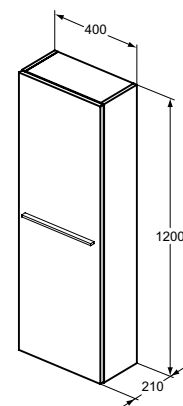

- Система с плавно затваряне
- Без включени дръжки - поръчват се отделно

ПОКРИТИЯ НА МЕБЕЛИТЕ

- DU - БЯЛ МАТ
- NF - ПЯСЪЧНО БЕЖОВ МАТ
- NH - ГРЕЙДЖ МАТ
- NG - КВАРЦОВ СИВ МАТ
- NV - КАРБОНОВО СИВ МАТ
- NX - ЕСТЕСТВЕН ДЪБ
- NW - КАФЕ ДЪБ

ПОКРИТИЯ НА ДРЪЖКИТЕ

- YU - БРИЛ АЛУМИНИЙ
- XG - ЧЕРНА КОПРИНА (ЧЕРЕН МАТ)