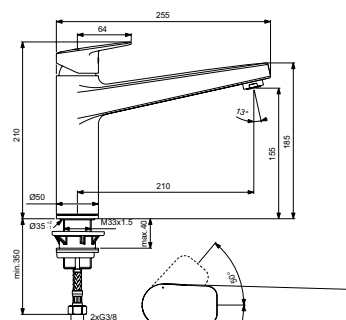

МОДЕЛ	SKU
С лят чучур	BD325AA
С лят чучур, Студен старт	BD327AA
С възможност за комбинация с подгриващо устройство за вода под ниско налягане	BD326AA
С лят чучур за монтаж под прозорец	BD333AA