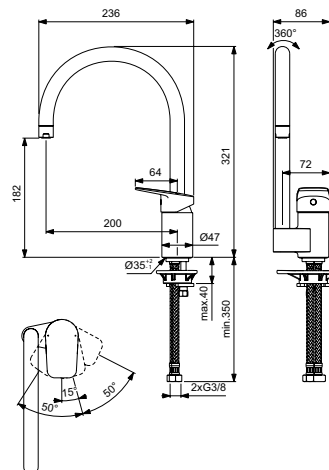

SKU

BD339AA

- Месингово тяло и тръбен чучур с височина под аератора 180 мм
- 28 мм FirmaFlow® керамичен затварящ механизъм с ограничител на топла вода и Click
- Тръбен чучур R200 със силиконов самопочистващ се аератор
- Easy-Fix присъединяване
- Гъвкави връзки G3/8"
- Покритие Хром
- Съответства на стандарт EN817