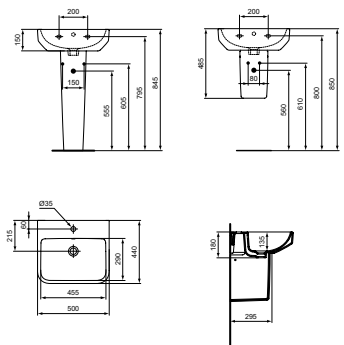

- Комбинира се с пиедестал T473901, полупиедестал T534601 или самостоятелно със сифон
- Налична през септември 2022 г.