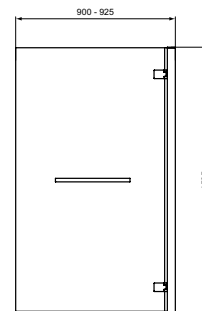

IS I.LIFE ПАРАВАН ЗА ПРАВОЪГЪЛНА ВАНА

МОДЕЛ	SKU
Параван за правоъгълна вана 81,5 см, десен	T4884EO
Параван за правоъгълна вана 81,5 см, ляв	T4885EO

- Височина 150 см
- 8 мм прозрачно стъкло с Ideal Clean покритие за лесно почистване
- Алюминиев профил, цвят Сребро, 1,2 мм дебелина
- Регулиране на профила до 25 мм
- Скрити винтове (декоративен покривен профил)
- Без държач за кърпа
- Отваря се само навън
- Панти за фиксиране към профила
- Забележка: Продуктът не е реверсивен, налични са две версии: лява и дясна

IS I.LIFE ПАРАВАН ЗА ПРАВОЪГЪЛНА ВАНА С ДЪРЖАЧ ЗА КЪРПА

МОДЕЛ	SKU
Параван за правоъгълна вана с държач за кърпа 90 см, десен	T4888EO
Параван за правоъгълна вана с държач за кърпа 90 см, ляв	T4889EO

- Височина 150 см
- 8 мм прозрачно стъкло с Ideal Clean покритие за лесно почистване
- Алюминиев профил, цвят Сребро, 1,2 мм дебелина
- Регулиране на профила до 25 мм
- Скрити винтове (декоративен покривен профил)
- Държач за кърпа 450 мм x 20 мм
- Отваря се само навън
- Панти за фиксиране към профила
- Забележка: Продуктът не е реверсивен, налични са две версии: лява и дясна

IS I.LIFE ПАРАВАН ЗА ПРАВОЪГЪЛНА ВАНА С ЕДИН ФИКСИРАН И ЕДИН ПОДВИЖЕН ПАНЕЛ

МОДЕЛ	SKU
Параван за правоъгълна вана с един фиксиран и един подвижен панел, десен	T4886EO
Параван за правоъгълна вана с един фиксиран и един подвижен панел, ляв	T4887EO

- Височина 150 см
- 8 мм прозрачно стъкло с Ideal Clean покритие за лесно почистване
- Алюминиев профил, цвят Сребро, 1,2 мм дебелина
- Регулиране на профила до 25 мм
- Скрити винтове (декоративен покривен профил)
- Панти фиксирани между двата панела
- Подвижен панел с уплътнение, отваря се само навън
- Фиксиран панел с профил
- Дължина: фиксиращ панел 40 см, сгъваем панел 60 см
- Забележка: Продуктът не е реверсивен, налични са две версии: лява и дясна