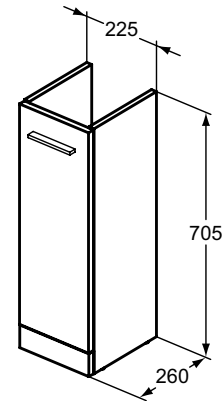

МОДЕЛ	W x D x H mm	SKU
Стоящ на пода, с 1 врата	225 x 260 x 705	T5266xx
Дръжки		T5324xx

- Система с плавно затваряне
- Без включена дръжка - поръчва се отделно
- Препоръчителен монтаж със сифон, спестяващ пространството EE23033967 (поръчва се отделно)
- За комбинация с i.life A малка мивка за ръце 40 см T470801