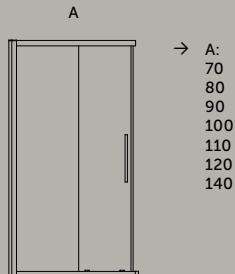

ПЛЪЗГАЩА ВРАТА ЗА КВАДРАТНА ИЛИ ПРАВОЪГЪЛНА ЪГЛОВА ДУШ КАБИНА

→ A:
70
80
90
100
110
120
140

- → ВИСОЧИНА: 2 М.
- → 8 ММ ПРОЗРАЧНО, ЗАКАЛЕНО СТЪКЛО
- → ЛЕСНО ПОЧИСТВАНЕ
- → "CLICK & CLEAN" ФУНКЦИЯ - ЗА ЛЕСНО ПОЧИСТВАНЕ
- → ЗА ЦЯЛА ДУШ КАБИНА СЕ ПОРЪЧВАТ ДВА КОДА

СТРАНИЧЕН ПАНЕЛ