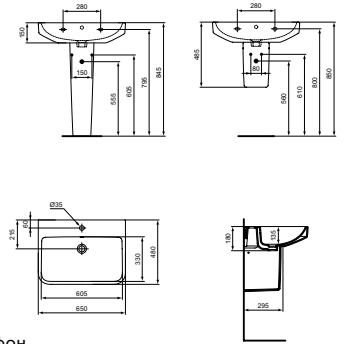

МИВКА 65 CM

МОДЕЛ	W x D x H mm	SKU
С отвор за смесител и с преливник	650 x 480 x 180	T460601
Без отвор за смесител и с преливник	650 x 480 x 180	T533401
С отвор за смесител и без преливник (препоръчителна инсталация с изпразнител за мивка без преливник - J3291AA)	650 x 480 x 180	T534201
Без отвор за смесител и без преливник (препоръчителна инсталация с изпразнител за мивка без преливник - J3291AA)	650 x 480 x 180	T533801

- Комбинира се с пиедестал T473901, полупиедестал T534601 или самостоятелно със сифон
- Налична през септември 2022 г.

МИВКА 60 CM

МОДЕЛ	W x D x H mm	SKU
С отвор за смесител и с преливник	600 x 480 x 180	T460701
Без отвор за смесител и с преливник	600 x 480 x 180	T533501
Без отвор за смесител и без преливник (препоръчителна инсталация с изпразнител за мивка без преливник - J3291AA)	600 x 480 x 180	T533901
С отвор за смесител и без преливник (препоръчителна инсталация с изпразнител за мивка без преливник - J3291AA)	600 x 480 x 180	T534301