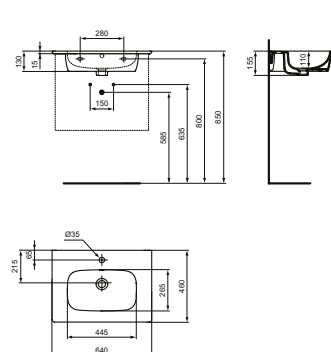

МИВКА ЗА МЕБЕЛ 64 CM

МОДЕЛ	W x D x H mm	SKU
Мивка за мебел 64 см	640 x 460 x 155	T461901

- С централен отвор за смесител и с преливник
- Комбинира се с i.life A мебел за мивка 60 см или самостоятелно със сифон