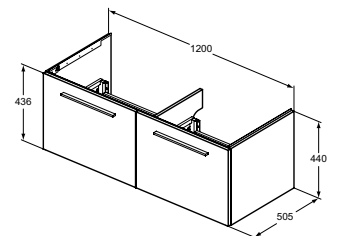

- За комбинация с i.life B мивка за мебел двойна 121 см T460201 или с плотове за инсталация на мивки за монтаж върху плот
- Система с плавно затваряне
- Без включени дръжки - поръчват се отделно
- Включен монтажен комплект
- Наличен през септември 2022 г.
- Препоръчителен монтаж със сифон, спестяващ пространството EE23033967

ПОКРИТИЯ
НА МЕБЕЛИТЕ

DU -
БЯЛ
МАТ

NF -
ПЯСЪЧНО
БЕЖОВ
МАТ

NH -
ГРЕЙДЖ
МАТ

NG -
КВАРЦОВ
СИВ МАТ

NV -
КАРБОНОВО
СИВ МАТ

NX -
КАФЕ
ДЪБ

NW -
ЧЕРНА
ДЪБ

ПОКРИТИЯ
НА ДРЪЖКИТЕ

YE -
БРИЛ
АЛУМИНИЙ

XG -
ЧЕРНА
КОПРИНА
(ЧЕРЕН МАТ)