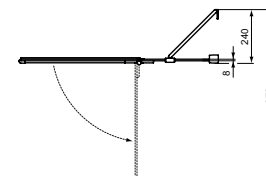

IS I.LIFE ПАРАВАН ЗА ПРАВОЪГЪЛНА ВАНА

МОДЕЛ	SKU
Параван за правоъгълна вана 81,5 см, десен	T4884EO
Параван за правоъгълна вана 81,5 см, ляв	T4885EO

- Височина 150 см
- 8 мм прозрачно стъкло с Ideal Clean покритие за лесно почистване
- Алюминиев профил, цвят Сребро, 1,2 мм дебелина
- Регулиране на профила до 25 мм
- Скрити винтове (декоративен покривен профил)
- Без държач за кърпа
- Отваря се само навън
- Панти за фиксиране към профила
- Забележка: Продуктът не е реверсивен, налични са две версии: лява и дясна

IS I.LIFE ПАРАВАН ЗА ПРАВОЪГЪЛНА ВАНА С ДЪРЖАЧ ЗА КЪРПА

МОДЕЛ	SKU
Параван за правоъгълна вана с държач за кърпа 90 см, десен	T4888EO
Параван за правоъгълна вана с държач за кърпа 90 см, ляв	T4889EO

- Височина 150 см
- 8 мм прозрачно стъкло с Ideal Clean покритие за лесно почистване
- Алюминиев профил, цвят Сребро, 1,2 мм дебелина
- Регулиране на профила до 25 мм
- Скрити винтове (декоративен покривен профил)
- Държач за кърпа 450 мм x 20 мм
- Отваря се само навън
- Панти за фиксиране към профила
- Забележка: Продуктът не е реверсивен, налични са две версии: лява и дясна

IS I.LIFE ПАРАВАН ЗА ПРАВОЪГЪЛНА ВАНА С ЕДИН ФИКСИРАН И ЕДИН ПОДВИЖЕН ПАНЕЛ

МОДЕЛ	SKU
Параван за правоъгълна вана с един фиксиран и един подвижен панел, десен	T4886EO
Параван за правоъгълна вана с един фиксиран и един подвижен панел, ляв	T4887EO

- Височина 150 см
- 8 мм прозрачно стъкло с Ideal Clean покритие за лесно почистване
- Алюминиев профил, цвят Сребро, 1,2 мм дебелина
- Регулиране на профила до 25 мм
- Скрити винтове (декоративен покривен профил)
- Панти фиксирани между двата панела
- Подвижен панел с уплътнение, отваря се само навън
- Фиксиран панел с профил
- Дължина: фиксиращ панел 40 см, сгъваем панел 60 см
- Забележка: Продуктът не е реверсивен, налични са две версии: лява и дясна