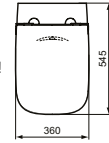

КОНЗОЛНА ТООЛЕТНА ЧИНИЯ С БИДЕТНА ФУНКЦИЯ БЕЗ РИНГ - RIMLS+

МОДЕЛ	W x D x H mm	SKU
Конзолна тоалетна чиния с бидетна функция без ринг - RimLS+	355 x 660 x 400	T534701

- Технология без ринг RimLS+
- С напълно скрито присъединяване
- Включва: монтажен комплект EASYFIX+ WW966066 за фиксация отгоре през отворите за монтаж на седалка (за напълно скрито присъединяване - без никакви странични отвори)
- Внимание: Не се препоръчва инсталиране на тоалетни чинии без ринг с напорен промивен кран!
- Необходима комплектация с:
  - Тоалетна седалка с метални крепежи, дуропласт (T468201)
  - Тоалетна седалка с плавно затваряне и Easy Take Off крепежи, дуропласт (T468301)
  - Тоалетна седалка (сандвич дизайн) с метални крепежи, дуропласт (T500201)
  - Тоалетна седалка (сандвич дизайн) с плавно затваряне и Easy Take Off крепежи, дуропласт (T500301)
- Налична през септември 2022 г.

КОНЗОЛНО БИДЕ

МОДЕЛ	W x D x H mm	SKU
Конзолно биде	355 x 540 x 300	T461501

- С отвор за смесител
- Включва: монтажен комплект TT0299598 (за напълно скрито присъединяване - без никакви странични отвори)

ШКАФ ЗА МИВКА 120 CM

МОДЕЛ	W x D x H mm	SKU
Шкаф за мивка 120 см, стенен монтаж, 4 чекмеджета	1200 x 505 x 630	T5278xx
Дръжки		T5326xx

- За комбинация с i.life B мивка за мебел двойна 121 см T460201 или с плотове за инсталация на мивки за монтаж върху плот
- Система с плавно затваряне
- Без включени дръжки - поръчват се отделно
- Включен монтажен комплект
- Наличен през септември 2022 г.
- Препоръчителен монтаж със сифон, спестяващ пространството EE23033967 (поръчва се отделно)

ШКАФ ЗА МИВКА 120 CM

МОДЕЛ	W x D x H mm	SKU
Шкаф за мивка 120 см, стенен монтаж, 2 чекмеджета	1200 x 505 x 440	T5277xx
Дръжки		T5326xx