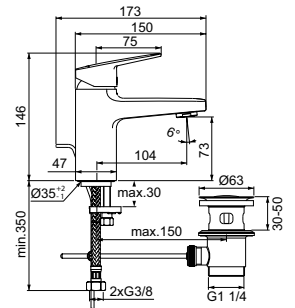

СТОЯЩ СМЕСИТЕЛ ЗА УМИВАЛНИК Н75

МОДЕЛ	SKU
С метален изпразнител	BD214AA
С метален изпразнител и Easyfix+ присъединяване	BD274AA
С верижка	BD210AA
Без изпразнител	BD209AA
С метален изпразнител, Студен старт	BD215AA
С Click изпразнител	BD216AA
Без изпразнител, Студен старт	BD211AA
С пластмасов изпразнител	BD212AA
С пластмасов изпразнител, Студен старт	BD213AA
С метален изпразнител и медицинска ръкохватка	BD218AA