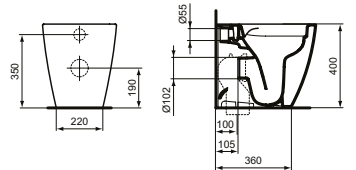

МОДЕЛ	W x D x H mm	SKU
Стояща тоалетна чиния без ринг RimLS+ с плътно прилепване към стената	355 x 480 x 400	T459401

- Компактна (къса проекция) - само 48 см
- Технология без ринг RimLS+
- Хоризонтално оттичане (универсално)
- За монтаж на пода, с плътно прилепване към стената
- Включва: крепежен комплект TT0257919
- Необходима комплектация:
  - Тоалетна седалка, дуропласт, метални крепежи T473601
  - Тоалетна седалка с плавно затваряне, дуропласт, Easy Take Off T473701
  - Тоалетна седалка (сандвич дизайн) с метални крепежи, дуропласт T532801 - Налична септември 2022 г.
  - Тоалетна седалка (сандвич дизайн) с плавно затваряне и Easy Take Off крепежи, дуропласт T532901 - Налична септември 2022 г.