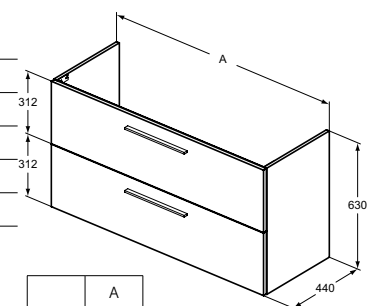

	A
T5258	1200
T5257	1000
T5256	800
T5255	600

- Шкаф за мивка 120 см се комбинира с I.Life A мивки за мебел 124 см T462201
- Шкаф за мивка 100 см се комбинира с I.Life A мивки за мебел 104 см T462101
- Шкаф за мивка 80 см се комбинира с I.Life A мивки за мебел 84 см T462001
- Шкаф за мивка 60 см се комбинира с I.Life A мивки за мебел 64 см T461901
- Система с плавно затваряне
- Без включени дръжки - поръчват се отделно
- Препоръчителен монтаж със сифон, спестяващ пространството EE23033967 (поръчва се отделно)