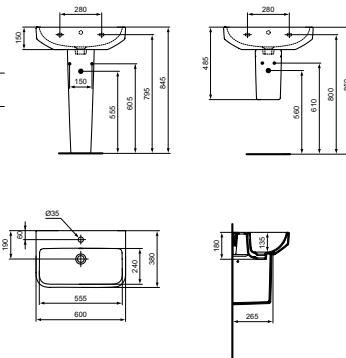

МИВКА 60 CM

МОДЕЛ	W x D x H mm	SKU
Мивка 60 см	600 x 380 x 180	T458301

- Компактна (къса проекция) - само 38 см
- С централен отвор за смесител и с преливник
- Комбинира се с пиедестал T473901, полупиедестал T474001 или самостоятелно със сифон

МИВКА 55 CM

МОДЕЛ	W x D x H mm	SKU
Мивка 55 см	550 x 380 x 180	T458401

- Компактна (къса проекция) - само 38 см
- С централен отвор за смесител и с преливник
- Комбинира се с пиедестал T473901, полупиедестал T474001 или самостоятелно със сифон

МИВКА 50 CM

МОДЕЛ	W x D x H mm	SKU
Мивка 50 см	500 x 370 x 180	T458501

- Компактна (къса проекция) - само 37 см
- С централен отвор за смесител и с преливник
- Комбинира се с пиедестал T473901, полупиедестал T474001 или самостоятелно със сифон

МИВКА ЗА РЪЦЕ 45 CM

МОДЕЛ	W x D x H mm	SKU
Мивка за ръце 45 см	450 x 250 x 140	T458601

- С десен отвор за смесител и с преливник
- Включен монтажен комплект TT0299729
- Комбинира се с малък пиедестал E253901 или самостоятелно със сифон