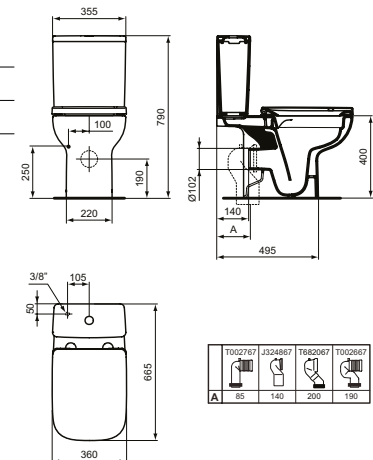

МОДЕЛ	W x D x H mm	SKU
Стояща тоалетна чиния RimLS+ за WC комплект	355 x 660 x 400	T472101
Тоалетно казанче 4,5/3 L, долно водоподаване	360 x 160 x 390	T472301