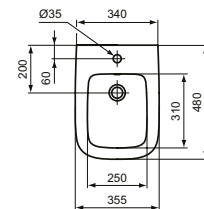

СТОЯЩА ТООЛЕТНА ЧИНИЯ БЕЗ РИНГ RIMLS+ С ПЛЪТНО ПРИЛЕПВАНЕ КЪМ СТЕНАТА

МОДЕЛ	W x D x H mm	SKU
Стояща тоалетна чиния без ринг RimLS+ с плътно прилепване към стената	355 x 480 x 400	T459401

- Компактна (къса проекция) - само 48 см
- Технология без ринг RimLS+
- Хоризонтално оттичане (универсално)
- За монтаж на пода, с плътно прилепване към стената
- Включва: крепежен комплект TT0257919
- Необходима комплектация:
  - Тоалетна седалка, дуропласт, метални крепежи T473601
  - Тоалетна седалка с плавно затваряне, дуропласт, Easy Take Off T473701
  - Тоалетна седалка (сандвич дизайн) с метални крепежи, дуропласт T532801 - Налична септември 2022 г.
  - Тоалетна седалка (сандвич дизайн) с плавно затваряне и Easy Take Off крепежи, дуропласт T532901 - Налична септември 2022 г.

СТОЯЩО БИДЕ С ПЛЪТНО ПРИЛЕПВАНЕ КЪМ СТЕНАТА

МОДЕЛ	W x D x H mm	SKU
Стоящо биде с плътно прилепване към стената	355 x 480 x 400	T459501

- Компактна (къса проекция) - само 48 см
- С отвор за смесител
- Включва монтажен комплект TT0257919

КОНЗОЛНА ТООЛЕТНА ЧИНИЯ БЕЗ РИНГ RIMLS+

МОДЕЛ	W x D x H mm	SKU
Конзолна тоалетна чиния без ринг - RimLS+	355 x 480 x 335	T459201

- Компактна (къса проекция) - само 48 см
- Технология без ринг RimLS+
- С напълно скрито присъединяване
- Включва: монтажен комплект EASYFIX+ WW966066 за фиксация отгоре през отворите за монтаж на седалка (за напълно скрито присъединяване - без никакви странични отвори)
- Внимание: Не се препоръчва инсталиране на тоалетни чинии без ринг с напорен промивен кран!
- Тоалетна седалка с плавно затваряне, дуропласт, Easy Take Off T473701
- Тоалетна седалка (сандвич дизайн) с метални крепежи, дуропласт T532801 - Налична септември 2022 г.
- Тоалетна седалка (сандвич дизайн) с плавно затваряне и Easy Take Off крепежи, дуропласт T532901 - Налична септември 2022 г.