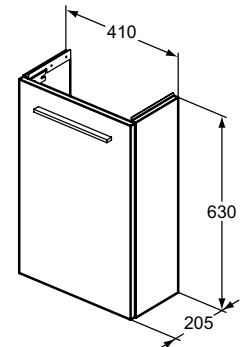

- Система с плавно затваряне
- Без включени дръжки - поръчват се отделно
- Препоръчителен монтаж със сифон, спестяващ пространството EE23033967 (поръчва се отделно)
- За комбинация с i.Life S мивка за ръце 45 см T458601