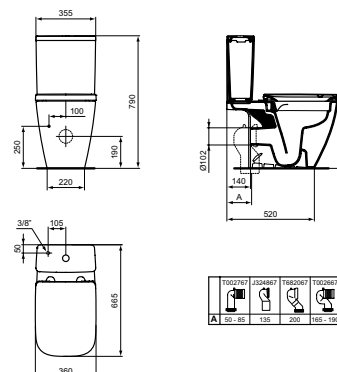

МОДЕЛ	W x D x H mm	SKU
Стояща тоалетна чиния RimLS+ за WC комплект	355 x 660 x 400	T461201
Тоалетно казанче 4,5/3 L, долно водоподаване	360 x 160 x 390	T472301