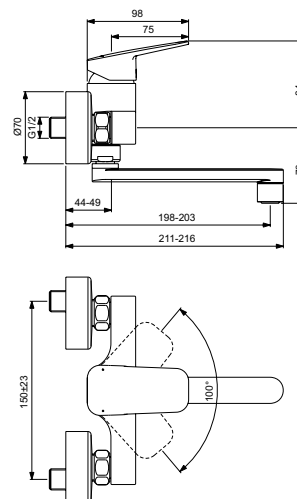

Идеал Стандарт - Видима АД
ул. Марин Попов 53
5400 Севлиево
България
Тел.: 0675 30362
Имейл: office@idealstandard.com

Ideal Standard следва политика на непрекъснато подобряване на дизайна и функцията на продуктите и си запазва правото на промяна спецификациите без предизвестие. Въпреки, че са положени усилия за гарантиране на точността на кодове, описания и размери, възможно е да са допуснати грешки. Поради ограничения на печата е възможно неточно възпроизвеждане на цветовете.