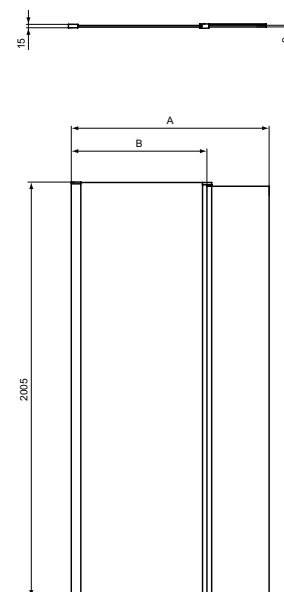

- Височина 200 см
- 8 мм прозрачно, закалено стъкло на фиксираният панел
- 6 мм прозрачно, закачено стъкло на подвижната част
- Покритие Ideal Clean за лесна поддръжка (не се задържа вода и варовик)
- Алуминиев профил, цвят Сребро, 1,2 мм дебелина
- Скрити винтове (декоративен покривен профил)
- До 25 мм регулиране на профила
- Препоръчителен монтаж върху поддушово корито
- Инсталация: За да създадете конфигурацията, поръчайте панел/панели по избор и права, ъглова или таванна конзола за фиксиране
- Възможност за реверсивен монтаж по избор на потребителя

	A	B
T4879	955 - 980	655 - 680
T4880	1155 - 1180	855 - 880
T4881	1255 - 1280	955 - 980
T4882	1455 - 1480	1155 - 1180
T4883	1655 - 1680	1355 - 1380