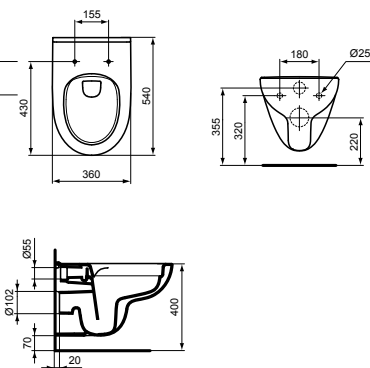

МОДЕЛ	W x D x H mm	SKU
Конзолна тоалетна чиния без ринг RimLS+	360 x 540 x 330	T471601

- Технология без ринг RimLS+
- Хоризонтално оттичане
- Необходима комплектация:
  - Тоалетна седалка с метални крепежи, дуропласт T467501
  - Тоалетна седалка с плавно затваряне и Easy Take Off крепежи, дуропласт T467601
- Внимание: Не се препоръчва инсталиране на тоалетни чинии без ринг с напорен промивен кран!