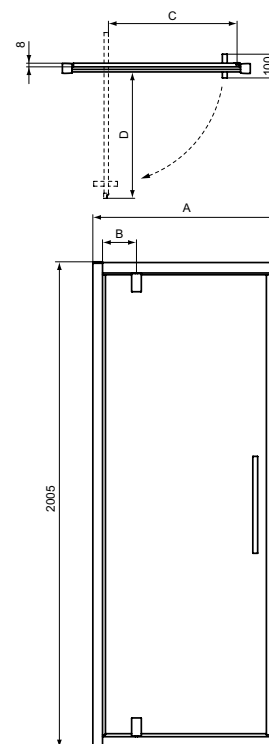

МОДЕЛ	SKU
Въртяща се врата за монтаж в ниша 70 см	T4835EO
Въртяща се врата за монтаж в ниша 75 см	T4836EO
Въртяща се врата за монтаж в ниша 80 см	T4837EO
Въртяща се врата за монтаж в ниша 85 см	T4838EO
Въртяща се врата за монтаж в ниша 90 см	T4839EO
Въртяща се врата за монтаж в ниша 95 см	T4840EO
Въртяща се врата за монтаж в ниша 100 см	T4841EO
Въртяща се врата за монтаж в ниша 120 см	T4939EO

- Височина 200 см
- 8 мм прозрачно, закалено стъкло
- Покритие Ideal Clean за лесна поддръжка (не се задържа вода и варовик)
- Алюминиев профил, цвят Сребро, 1,2 мм дебелина
- Скрити винтове (декоративен покривен профил)
- Дръжка от неръждаема стомана 300 мм
- Възможност за регулиране на всеки профил до 20 мм
- Подходяща за монтаж в ниша или като душ кабина в комбинация със страничен панел
- Може да се комбинира с всички поддушови корита IS с подходящи размери или за директен монтаж върху пода
- Забележка: един код съдържа една врата
- Забележка: Възможност за реверсивен монтаж по избор на потребителя

	A	B	C	D
T4835	675 - 715	80	480	500
T4836	725 - 765	110	500	520
T4837	775 - 815	140	520	540
T4838	825 - 865	170	540	560
T4840	925 - 965	250	560	580
T4839	875 - 915	200	560	580
T4841	975 - 1015	300	560	580
T4939	1175 - 1215	500	560	580