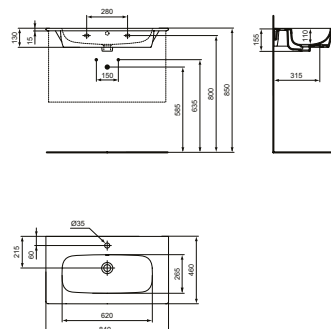

МИВКА ЗА МЕБЕЛ 84 CM

МОДЕЛ	W x D x H mm	SKU
Мивка за мебел 84 см	840 x 460 x 155	T462001

- С централен отвор за смесител и с преливник
- Комбинира се с i.life A мебел за мивка 80 см или самостоятелно със сифон