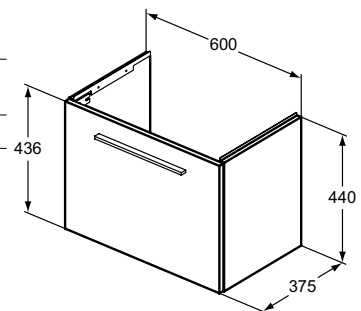

DU -
БЯЛ
МАТ

NF -
ПЯСЪЧНО
БЕЖОВ
МАТ

NH -
ГРЕЙДЖ
МАТ

NG -
КВАРЦОВ
СИВ МАТ

NV -
КАРБОНОВО
СИВ МАТ

NX -
ЕСТЕСТВЕН
ДЪБ

NW -
КАФЕ
ДЪБ

YE -
БРИЛ
АЛУМИНИЙ

XG -
ЧЕРНА
КОПРИНА
(ЧЕРЕН МАТ)